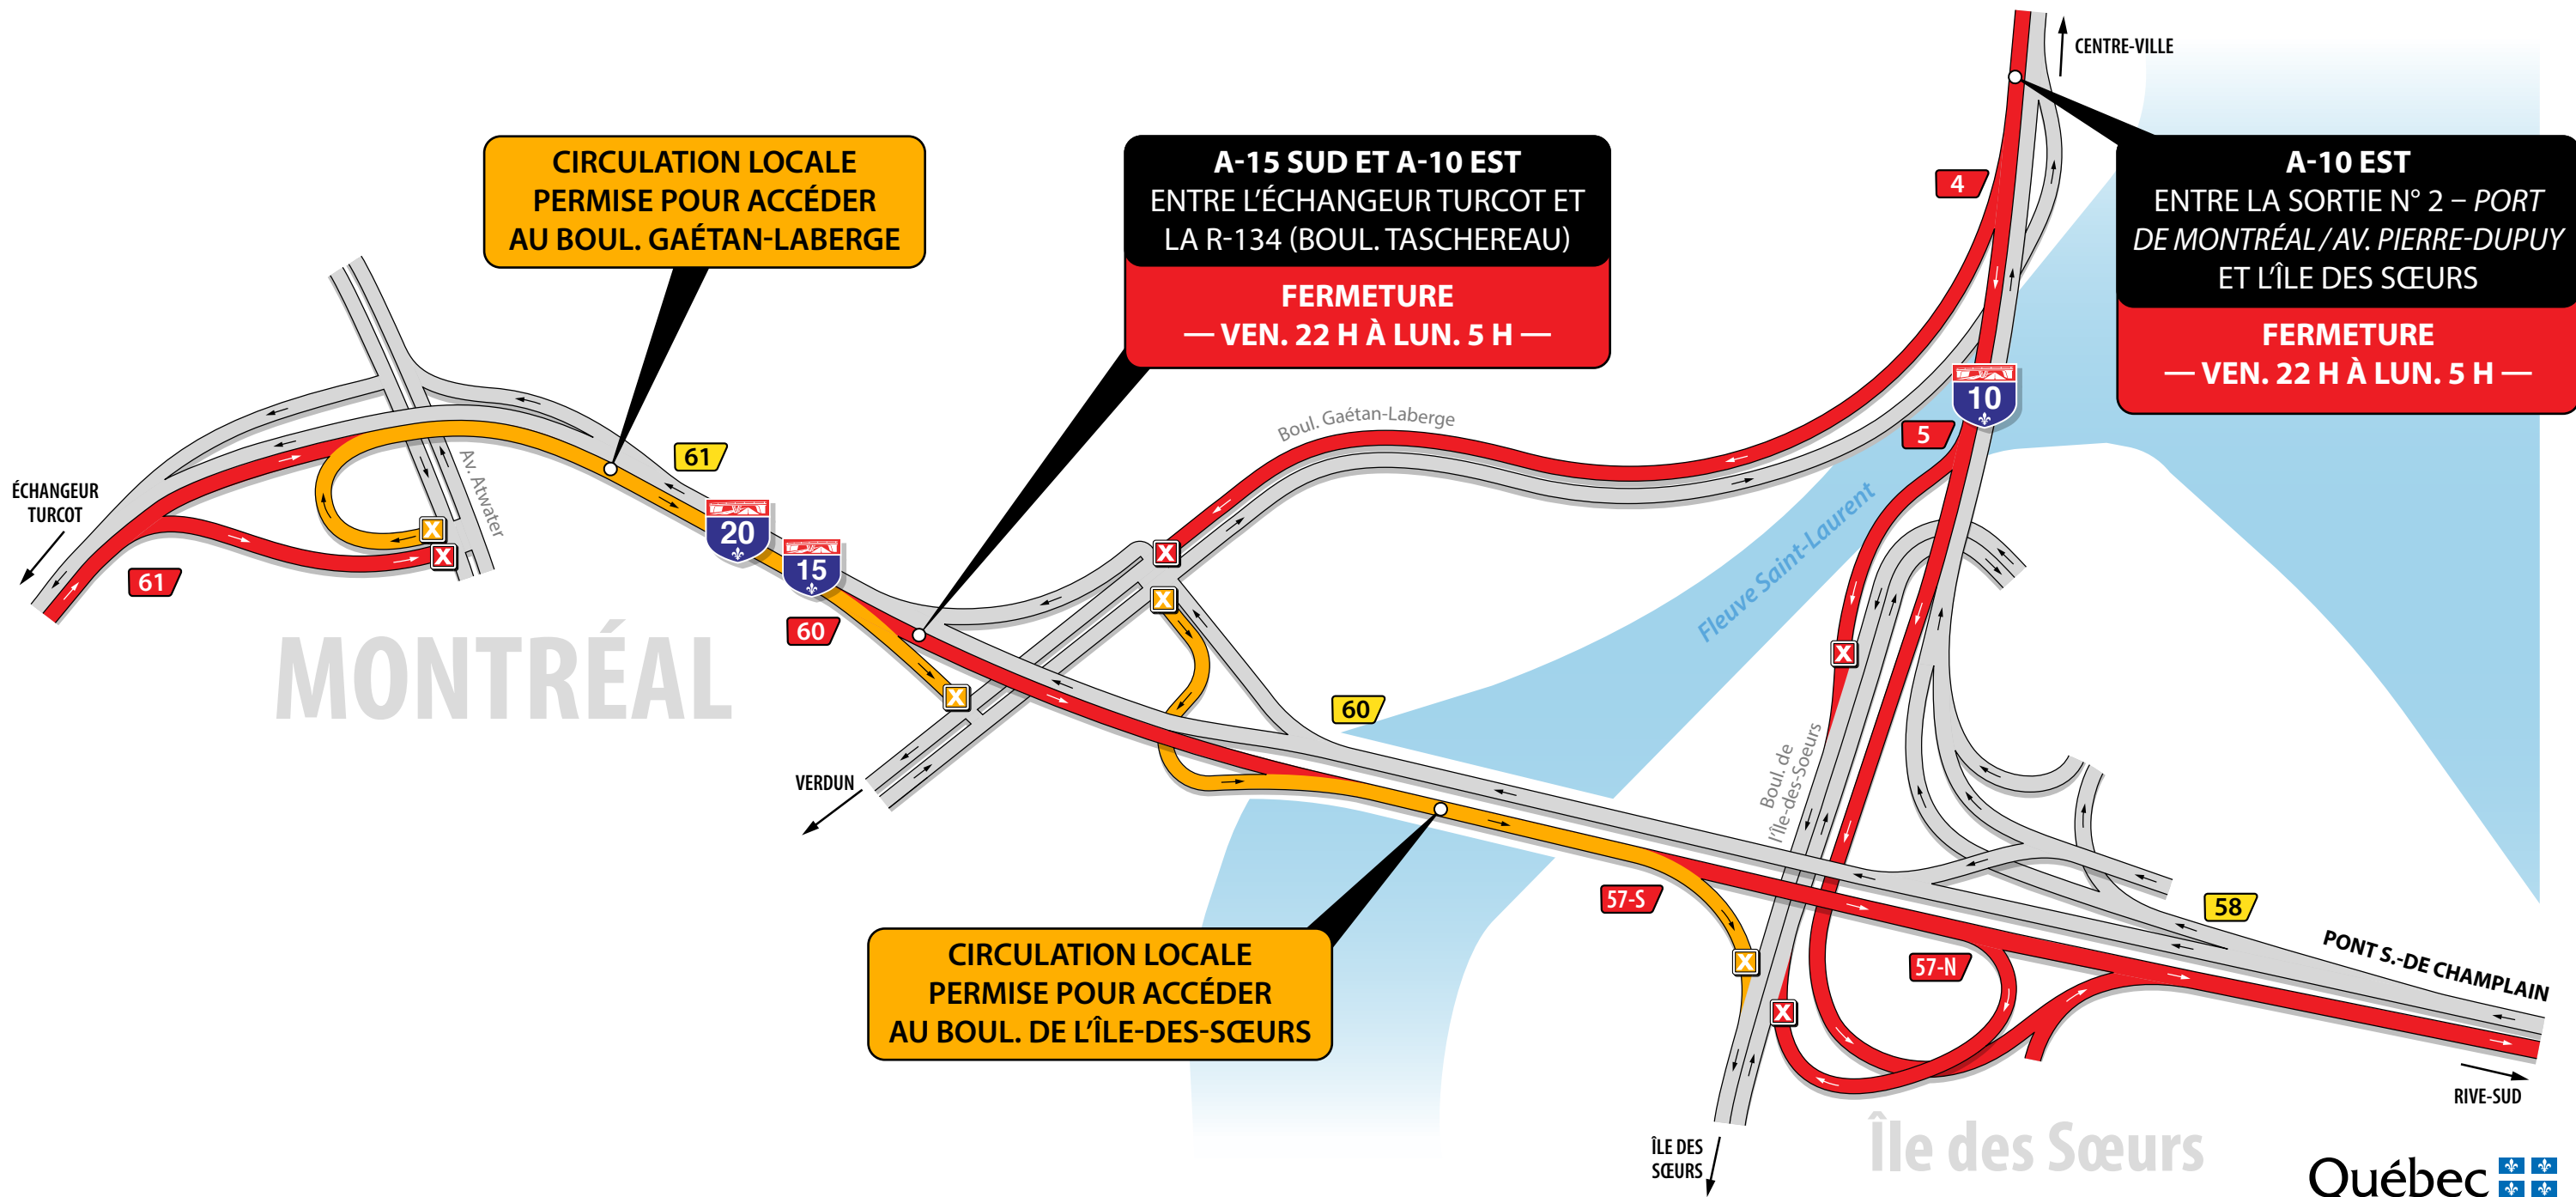

ÉCHANGEUR TURCOT | 9 au 13 juillet

ALERTE TURCOT

ÉCHANGEURS SAINT-PIERRE ET ANGRIGNON | 10 au 13 juillet

ALERTE TURCOT

SECTEUR
PONT SAMUEL-DE CHAMPLAIN | 10 au 13 juillet

**ALERTE
TURCOT**

**A-15 SUD ET A-10 EST
ENTRE L'ÉCHANGEUR TURCOT ET
LA R-134 (BOUL. TASCHEREAU)**

FERMETURE
— VEN. 22 H À LUN. 5 H —

SAINT-
LAMBERT

BROSSARD

RUE NOTRE-DAME OUEST
FERMETURE DE LONGUE DURÉE
— JUSQU'À LA FIN JUILLET —

RUE NOTRE-DAME OUEST
FERMETURE
— VEN. 22 H À LUN. 5 H —

CIRCULATION LOCALE SEULEMENT

CIRCULATION LOCALE SEULEMENT

RÉSEAU LOCAL
BOUL. DE LA VÉRENDRYE | 10 au 13 juillet

**BOUL. DE LA VÉRENDRYE
VERS AVENUE DE L'ÉGLISE**
FERMETURE
— VEN. 22 H À LUN. 5 H —

**AVENUE DE L'ÉGLISE
ENTRE LE BOUL. DE LA VÉRENDRYE
ET LA RUE DRAKE**
FERMETURE
— VEN. 22 H À LUN. 5 H —