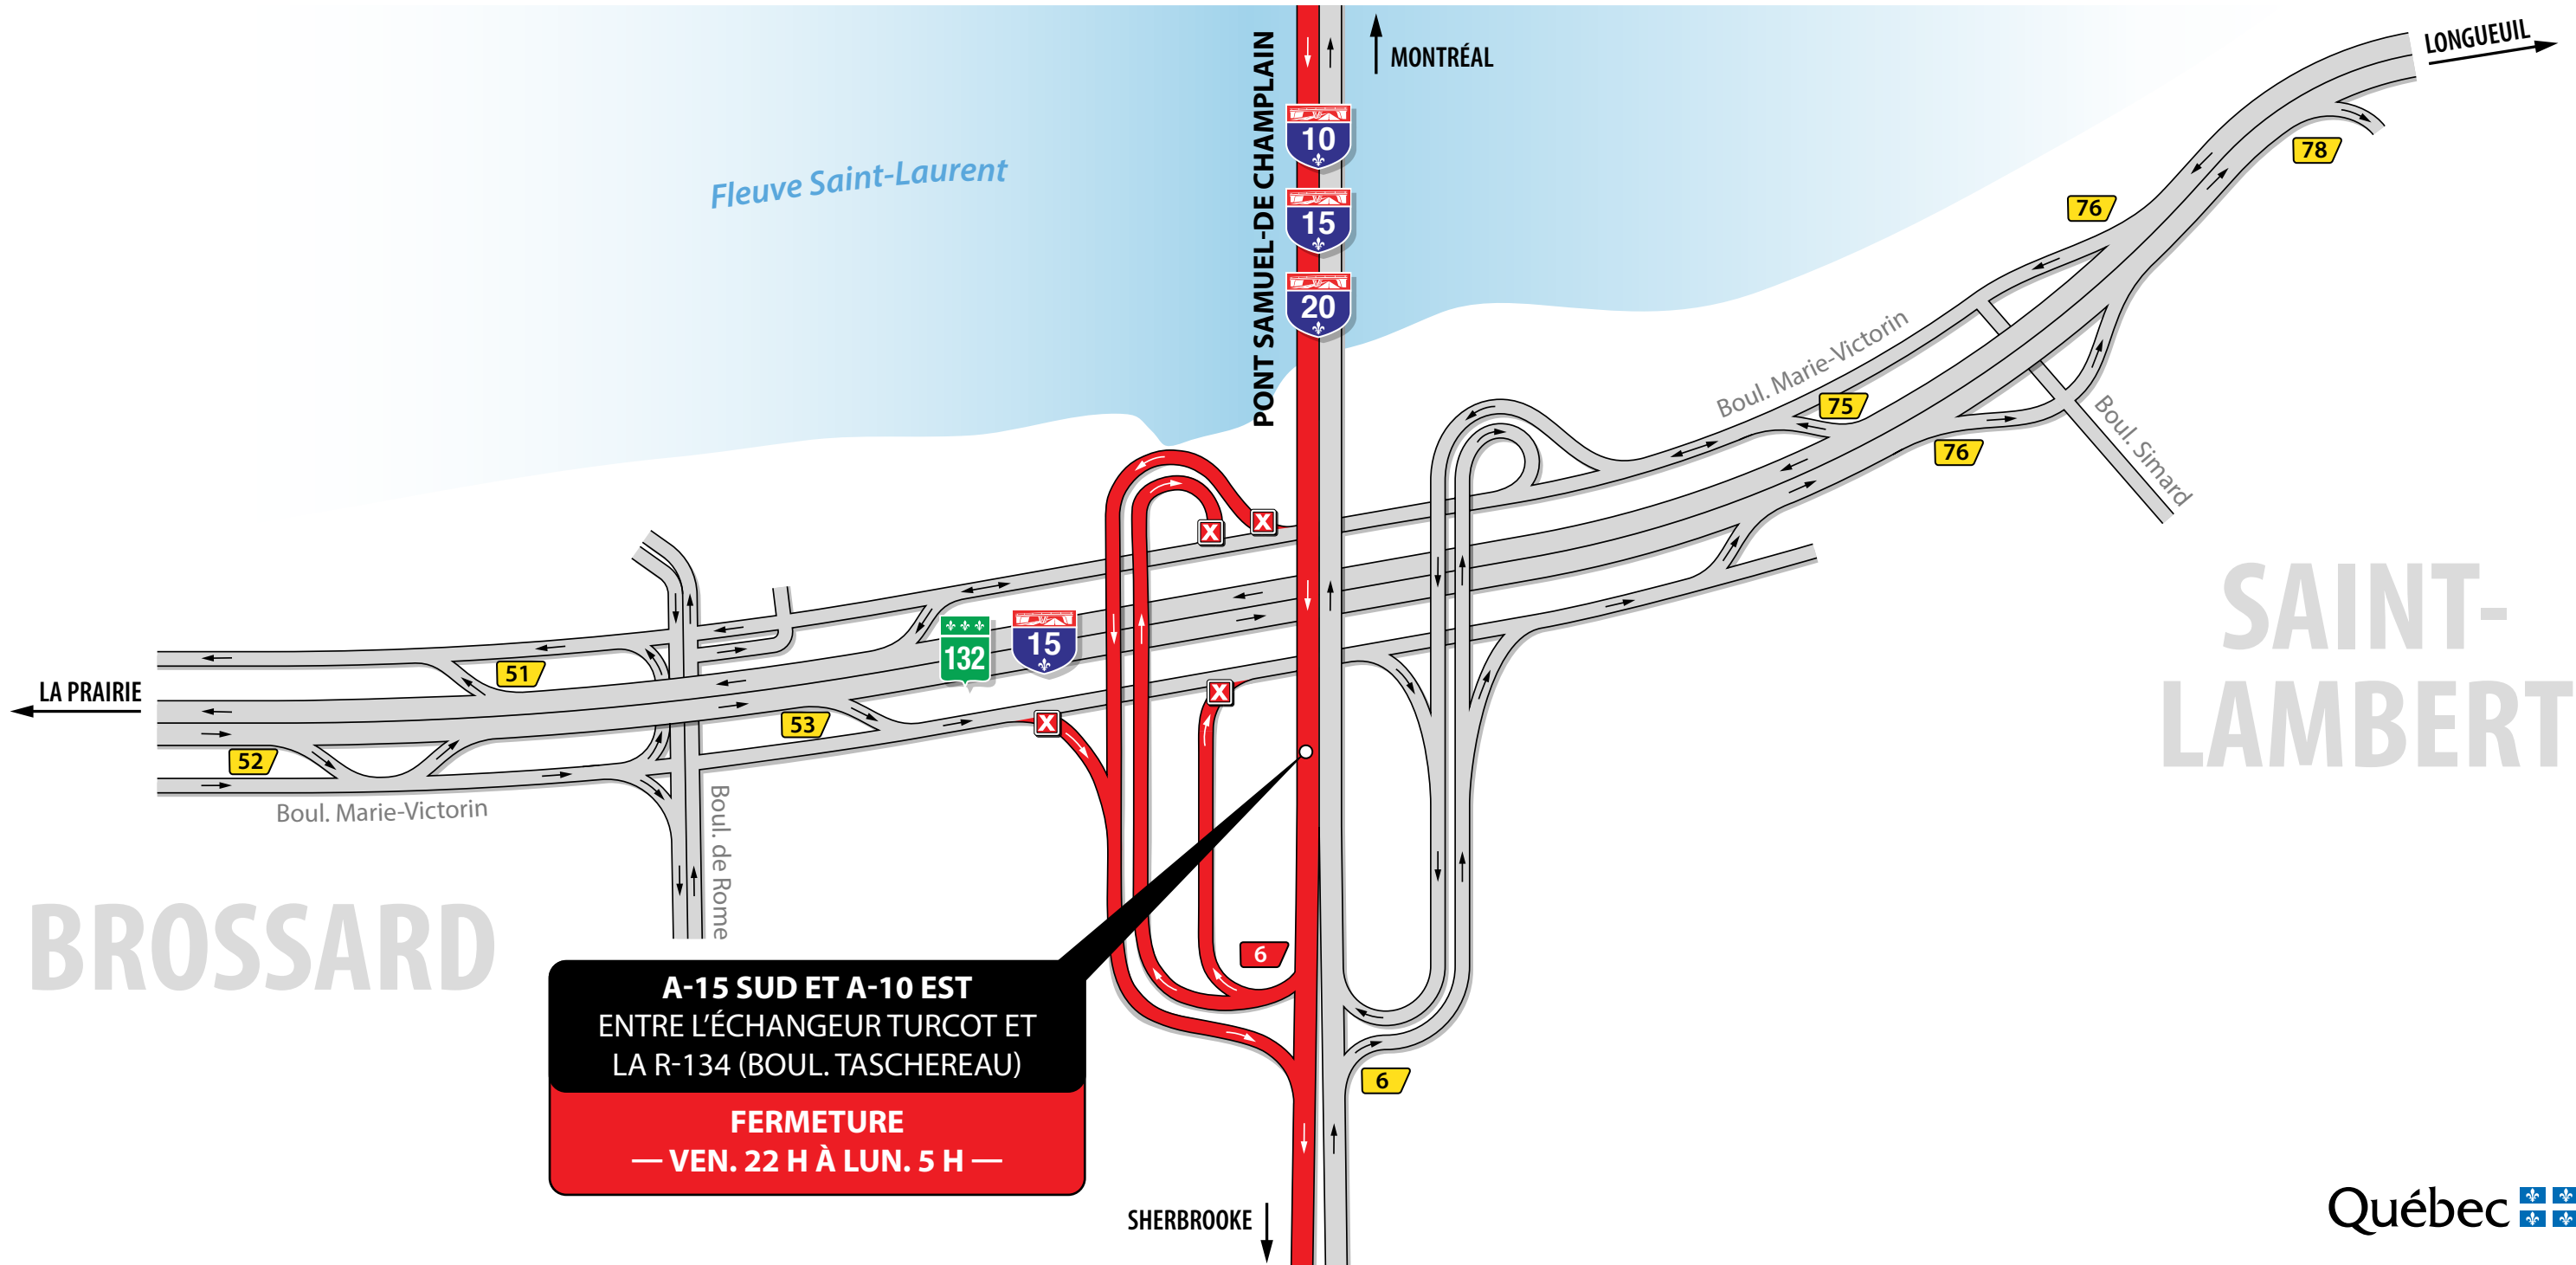

ÉCHANGEUR TURCOT | 9 au 13 juillet

ALERTE TURCOT

ÉCHANGEURS SAINT-PIERRE ET ANGRIGNON | 10 au 13 juillet

ALERTE TURCOT

SECTEUR
PONT SAMUEL-DE CHAMPLAIN | 10 au 13 juillet

**ALERTE
TURCOT**

**A-15 SUD ET A-10 EST
ENTRE L'ÉCHANGEUR TURCOT ET
LA R-134 (BOUL. TASCHEREAU)**

FERMETURE
— VEN. 22 H À LUN. 5 H —

SAINT-
LAMBERT

BROSSARD

RUE NOTRE-DAME OUEST
FERMETURE DE LONGUE DURÉE
— JUSQU'À LA FIN JUILLET —

RUE NOTRE-DAME OUEST
FERMETURE
— VEN. 22 H À LUN. 5 H —

CIRCULATION LOCALE SEULEMENT

CIRCULATION LOCALE SEULEMENT

RÉSEAU LOCAL
BOUL. DE LA VÉRENDRYE | 10 au 13 juillet

**BOUL. DE LA VÉRENDRYE
VERS AVENUE DE L'ÉGLISE**
FERMETURE
— VEN. 22 H À LUN. 5 H —

**AVENUE DE L'ÉGLISE
ENTRE LE BOUL. DE LA VÉRENDRYE
ET LA RUE DRAKE**
FERMETURE
— VEN. 22 H À LUN. 5 H —