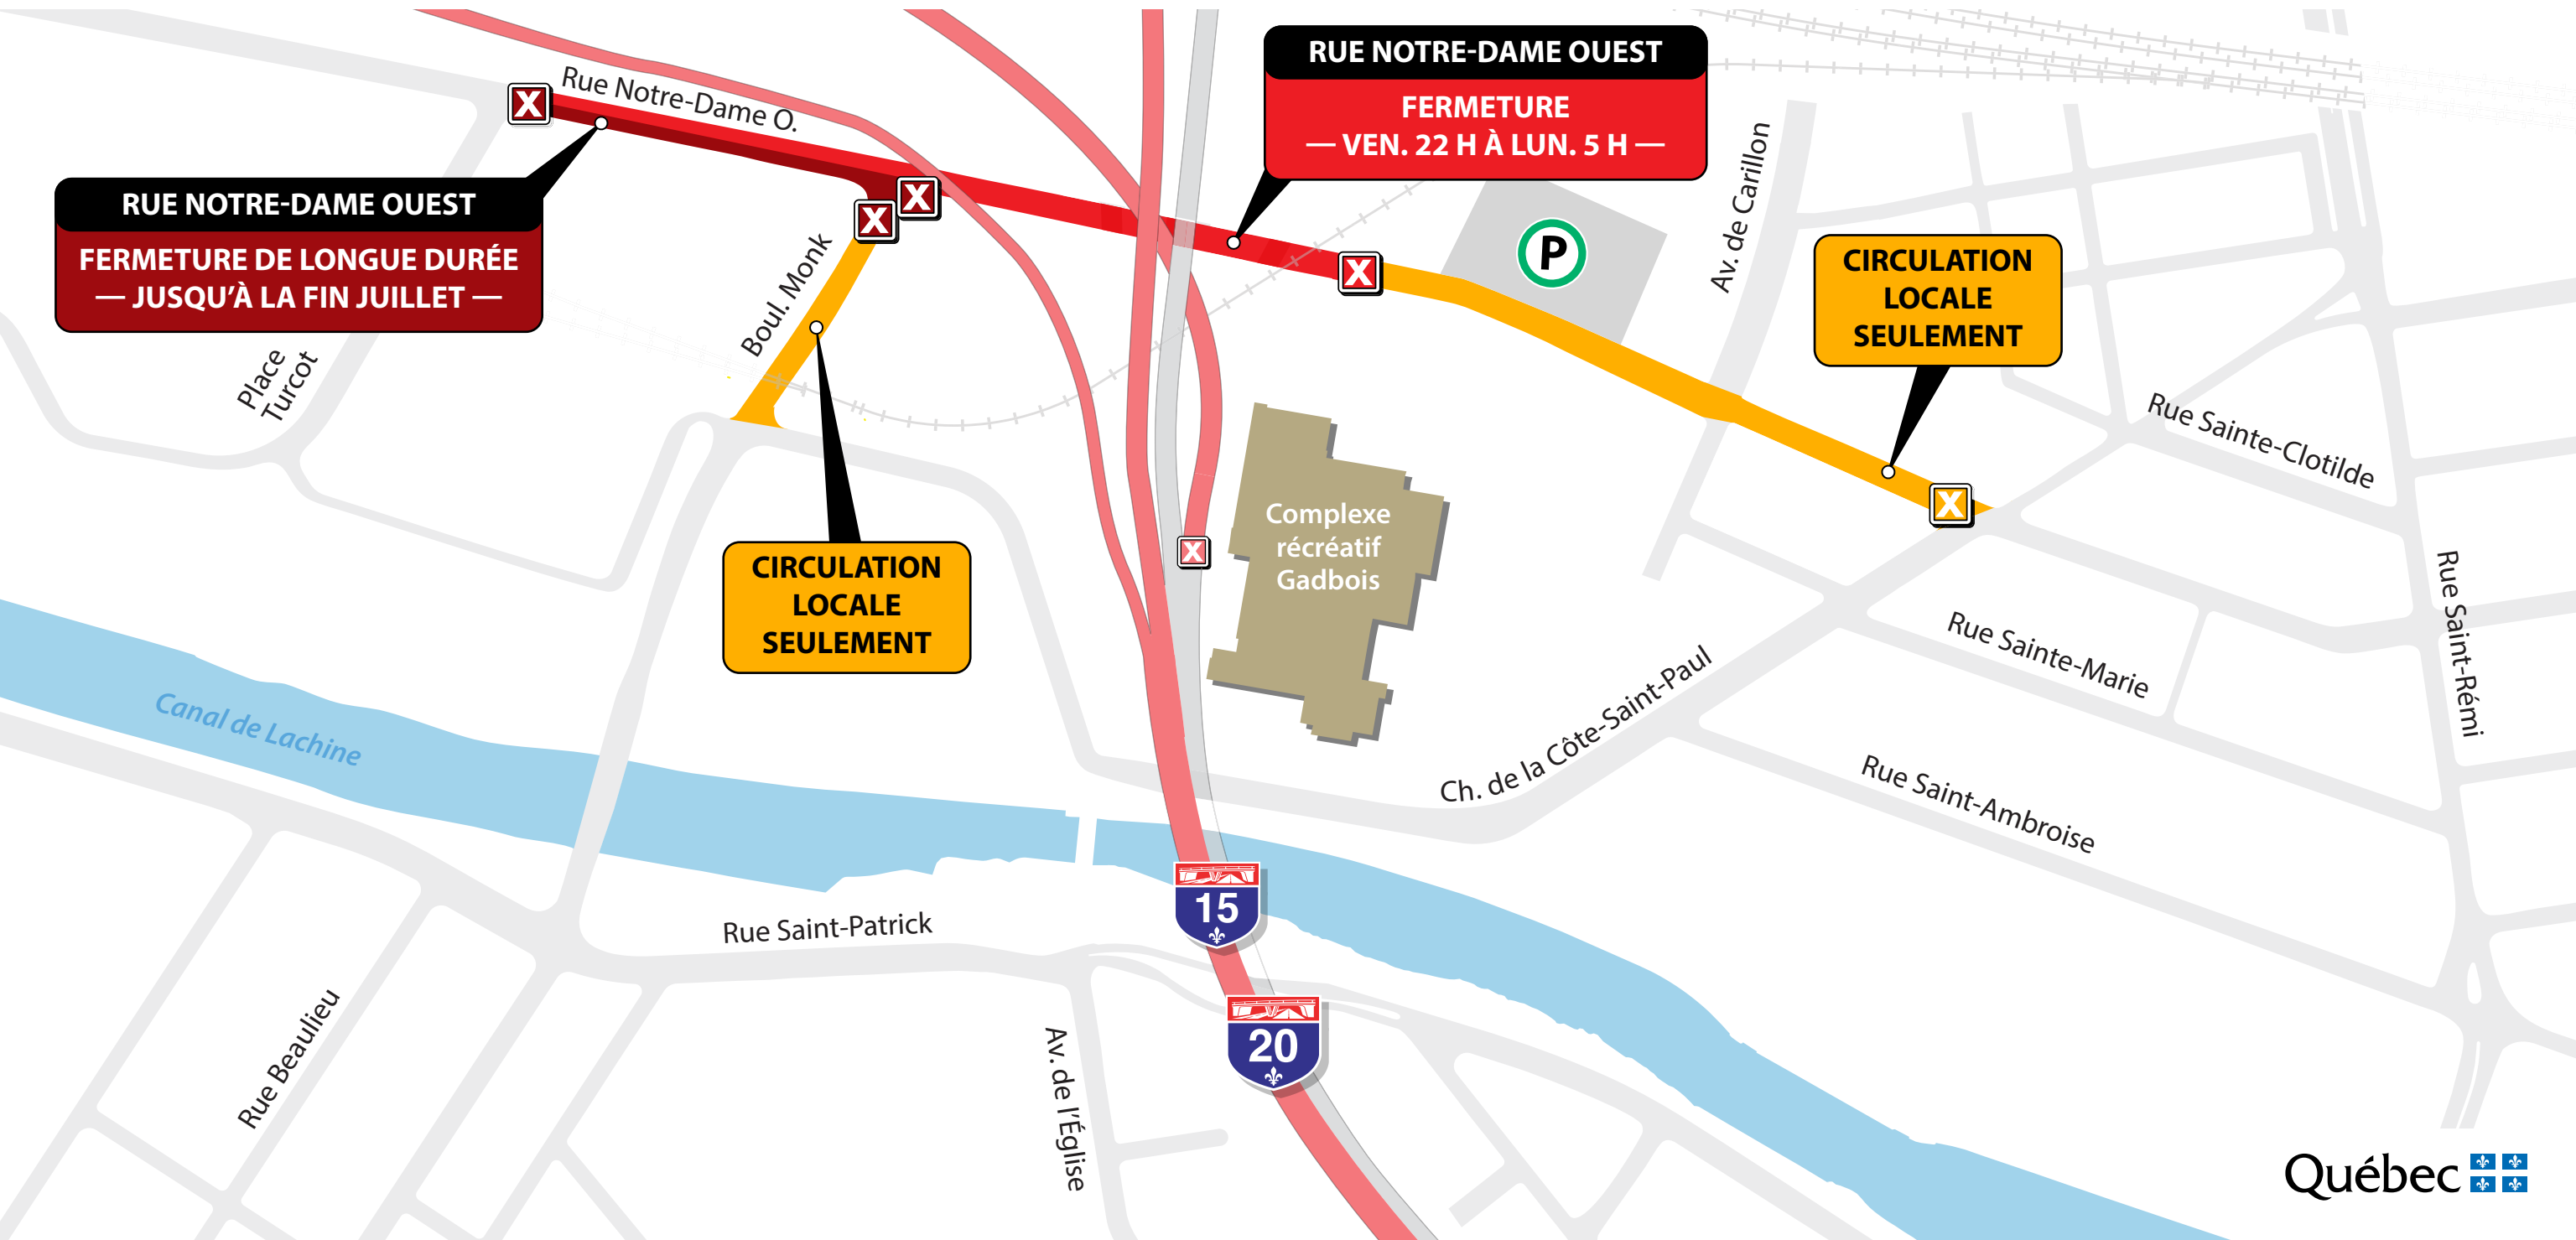

ÉCHANGEUR TURCOT | 9 au 13 juillet

ALERTE TURCOT

ÉCHANGEURS SAINT-PIERRE ET ANGRIGNON | 10 au 13 juillet

ALERTE TURCOT

SECTEUR
PONT SAMUEL-DE CHAMPLAIN | 10 au 13 juillet

**ALERTE
TURCOT**

**A-15 SUD ET A-10 EST
ENTRE L'ÉCHANGEUR TURCOT ET
LA R-134 (BOUL. TASCHEREAU)**

FERMETURE
— VEN. 22 H À LUN. 5 H —

SAINT-
LAMBERT

BROSSARD

RUE NOTRE-DAME OUEST
FERMETURE DE LONGUE DURÉE
— JUSQU'À LA FIN JUILLET —

RUE NOTRE-DAME OUEST
FERMETURE
— VEN. 22 H À LUN. 5 H —

CIRCULATION LOCALE SEULEMENT

CIRCULATION LOCALE SEULEMENT

RÉSEAU LOCAL
BOUL. DE LA VÉRENDRYE | 10 au 13 juillet

**BOUL. DE LA VÉRENDRYE
VERS AVENUE DE L'ÉGLISE**
FERMETURE
— VEN. 22 H À LUN. 5 H —

**AVENUE DE L'ÉGLISE
ENTRE LE BOUL. DE LA VÉRENDRYE
ET LA RUE DRAKE**
FERMETURE
— VEN. 22 H À LUN. 5 H —