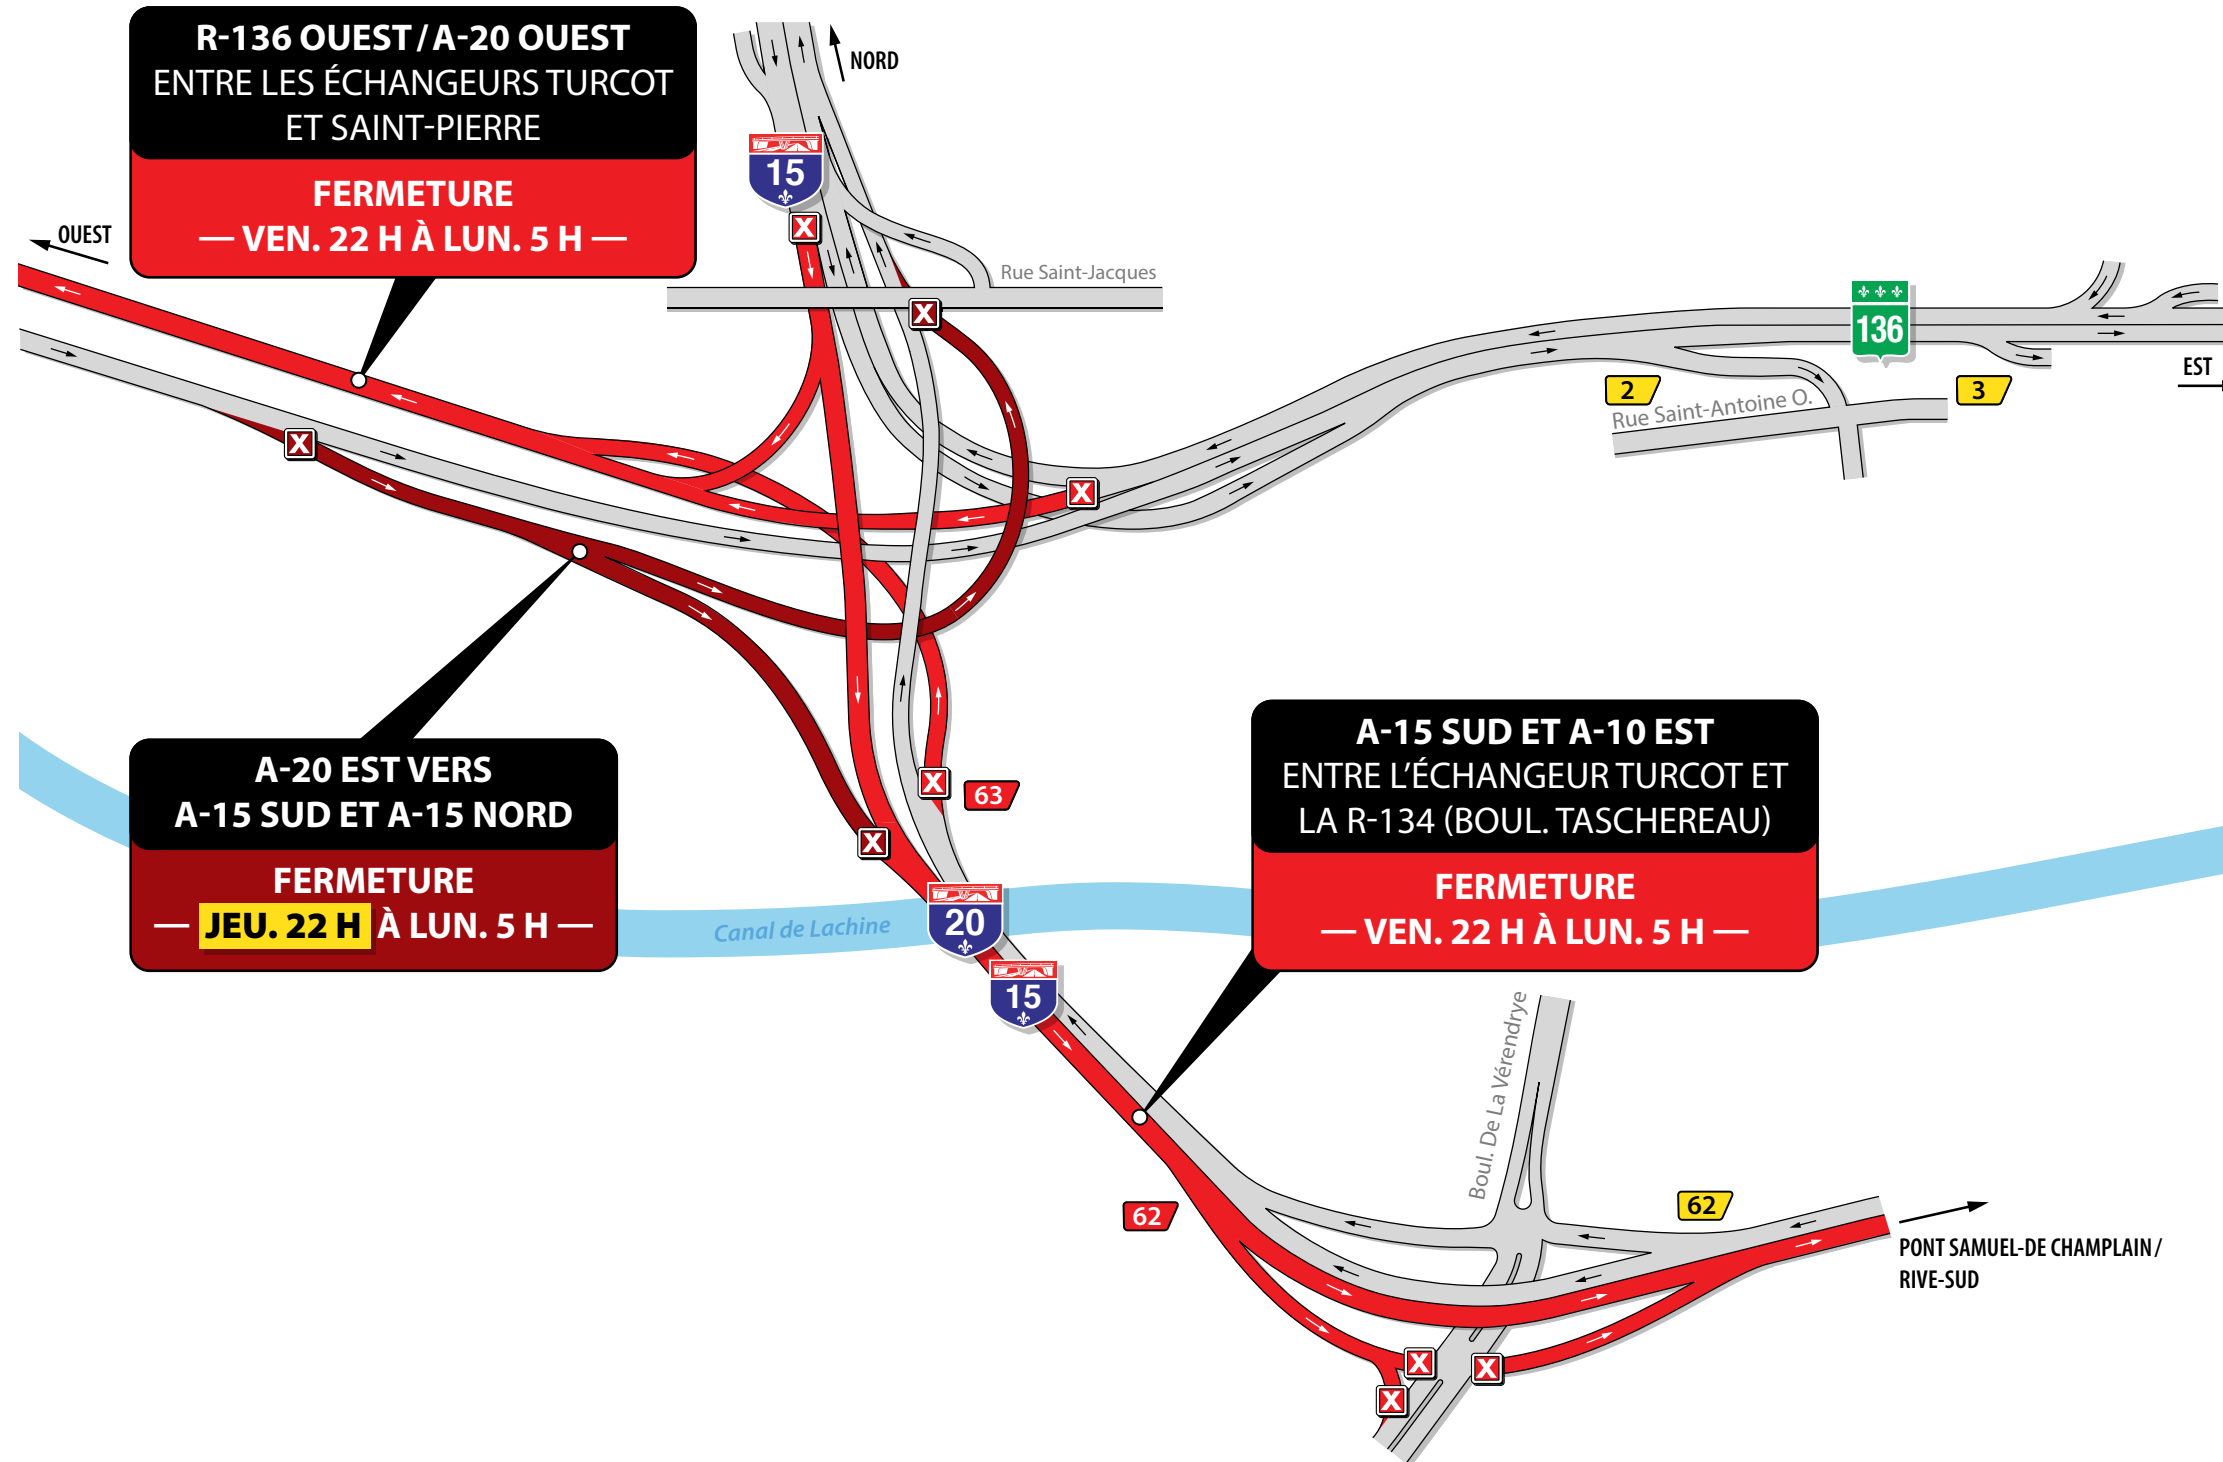

ÉCHANGEUR TURCOT | 9 au 13 juillet

ALERTE TURCOT

ÉCHANGEURS SAINT-PIERRE ET ANGRIGNON | 10 au 13 juillet

ALERTE TURCOT

SECTEUR
PONT SAMUEL-DE CHAMPLAIN | 10 au 13 juillet

**ALERTE
TURCOT**

**A-15 SUD ET A-10 EST
ENTRE L'ÉCHANGEUR TURCOT ET
LA R-134 (BOUL. TASCHEREAU)**

FERMETURE
— VEN. 22 H À LUN. 5 H —

SAINT-
LAMBERT

BROSSARD

RUE NOTRE-DAME OUEST
FERMETURE DE LONGUE DURÉE
— JUSQU'À LA FIN JUILLET —

RUE NOTRE-DAME OUEST
FERMETURE
— VEN. 22 H À LUN. 5 H —

CIRCULATION LOCALE SEULEMENT

CIRCULATION LOCALE SEULEMENT

RÉSEAU LOCAL
BOUL. DE LA VÉRENDRYE | 10 au 13 juillet

**BOUL. DE LA VÉRENDRYE
VERS AVENUE DE L'ÉGLISE**
FERMETURE
— VEN. 22 H À LUN. 5 H —

**AVENUE DE L'ÉGLISE
ENTRE LE BOUL. DE LA VÉRENDRYE
ET LA RUE DRAKE**
FERMETURE
— VEN. 22 H À LUN. 5 H —