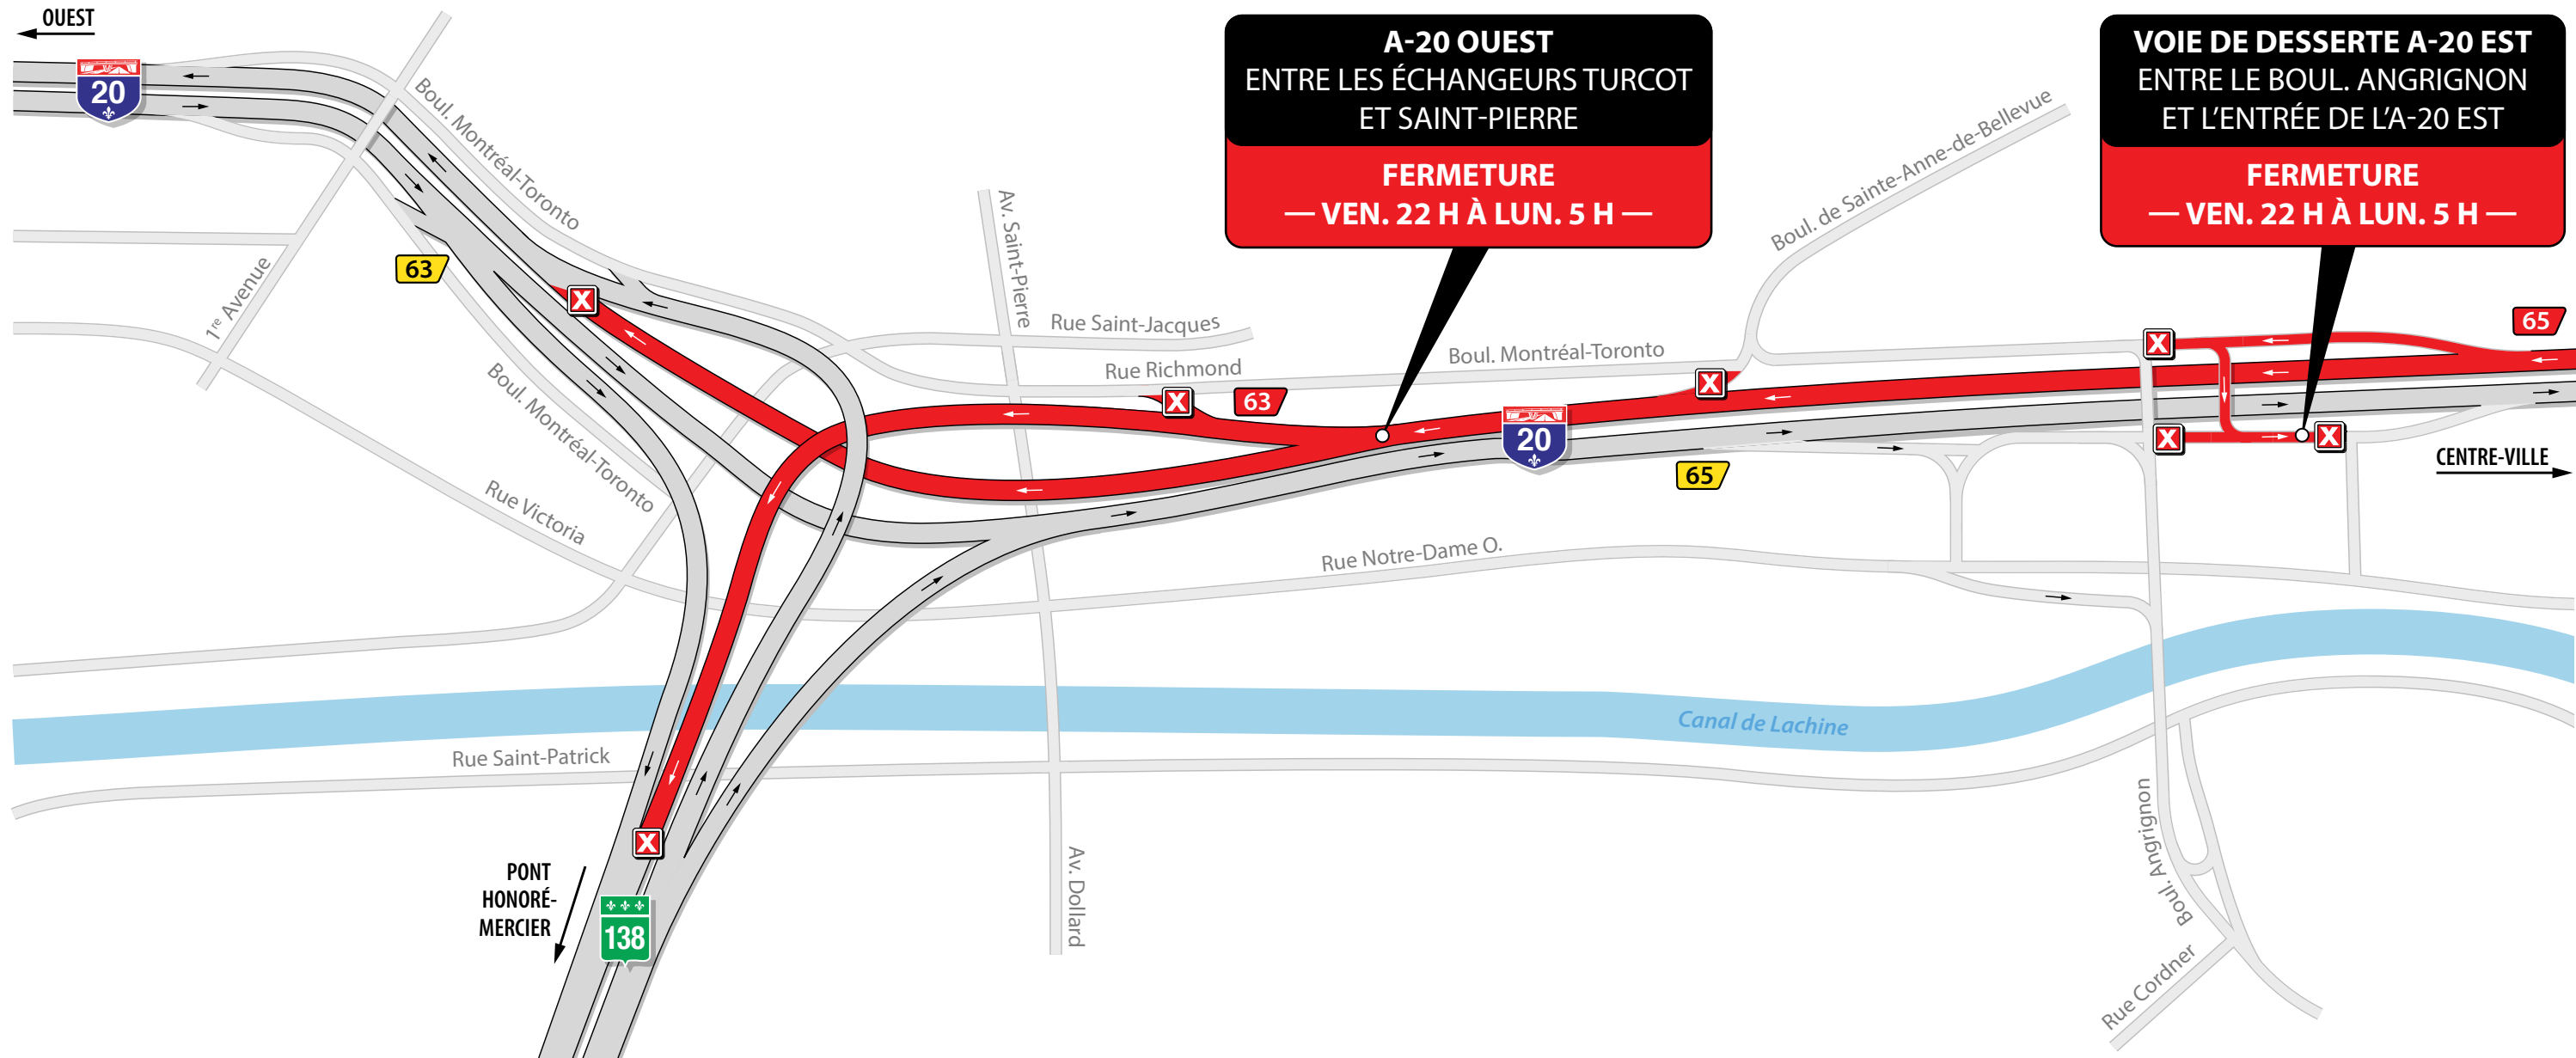

ÉCHANGEUR TURCOT | 9 au 13 juillet

ALERTE TURCOT

ÉCHANGEURS SAINT-PIERRE ET ANGRIGNON | 10 au 13 juillet

ALERTE TURCOT

SECTEUR
PONT SAMUEL-DE CHAMPLAIN | 10 au 13 juillet

**ALERTE
TURCOT**

**A-15 SUD ET A-10 EST
ENTRE L'ÉCHANGEUR TURCOT ET
LA R-134 (BOUL. TASCHEREAU)**

FERMETURE
— VEN. 22 H À LUN. 5 H —

SAINT-
LAMBERT

BROSSARD

RUE NOTRE-DAME OUEST
FERMETURE DE LONGUE DURÉE
— JUSQU'À LA FIN JUILLET —

RUE NOTRE-DAME OUEST
FERMETURE
— VEN. 22 H À LUN. 5 H —

CIRCULATION LOCALE SEULEMENT

CIRCULATION LOCALE SEULEMENT

RÉSEAU LOCAL
BOUL. DE LA VÉRENDRYE | 10 au 13 juillet

**BOUL. DE LA VÉRENDRYE
VERS AVENUE DE L'ÉGLISE**
FERMETURE
— VEN. 22 H À LUN. 5 H —

**AVENUE DE L'ÉGLISE
ENTRE LE BOUL. DE LA VÉRENDRYE
ET LA RUE DRAKE**
FERMETURE
— VEN. 22 H À LUN. 5 H —