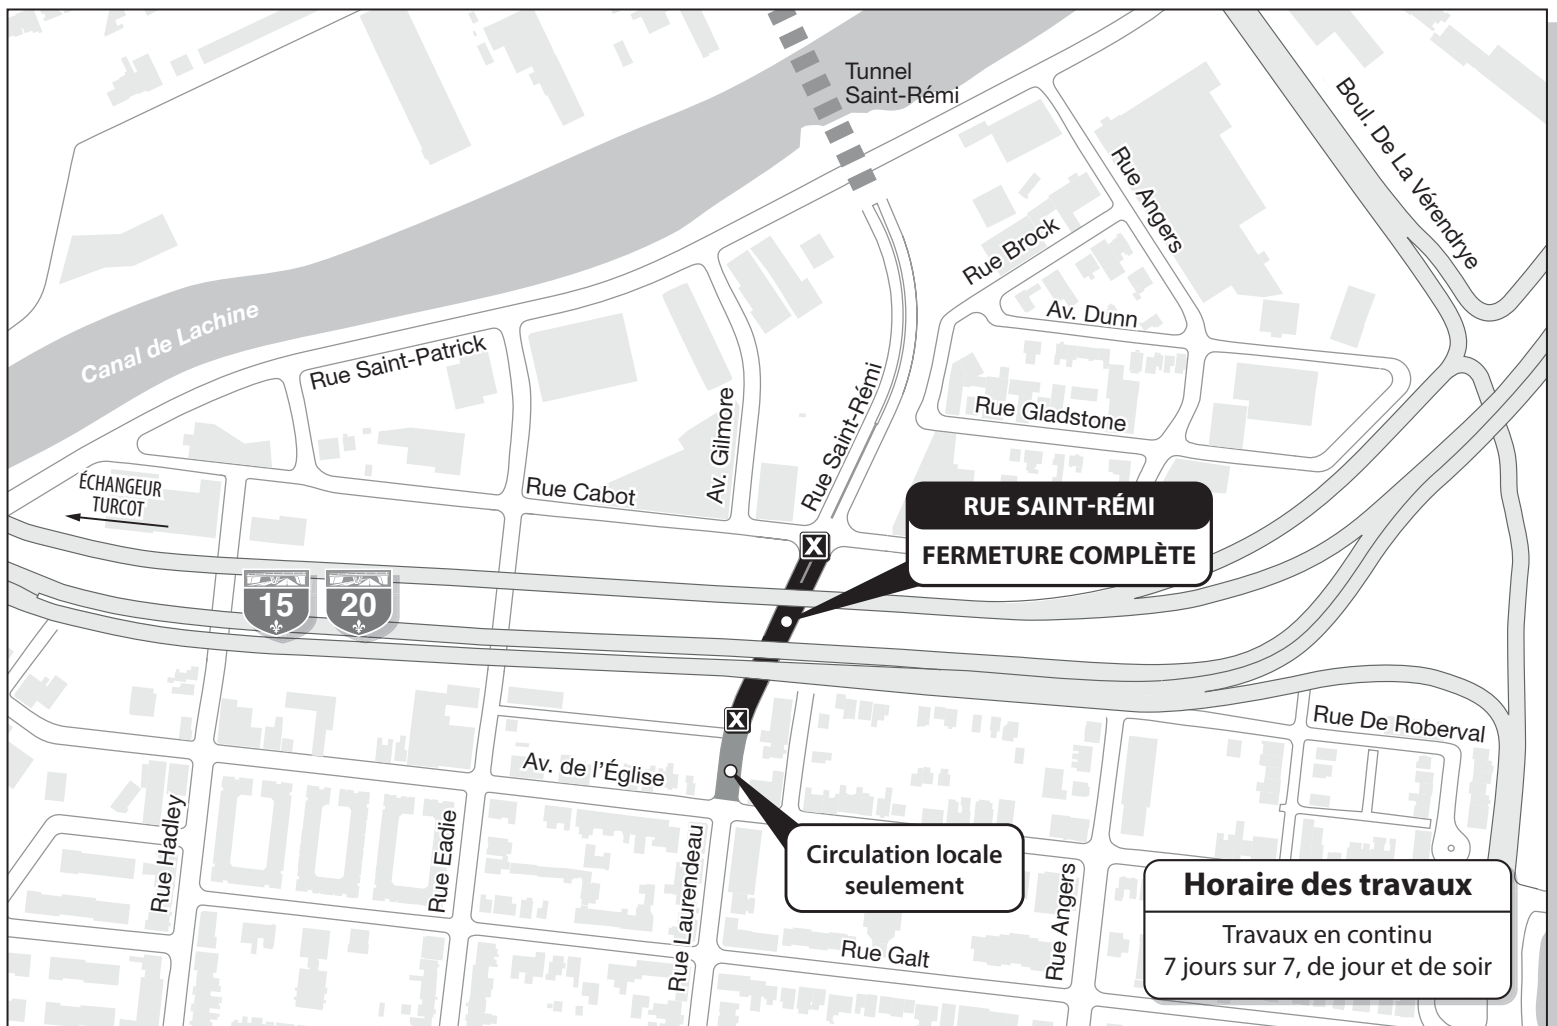

Avis aux résidents

Le ministère des Transports vous informe qu'un tronçon de la rue Saint-Rémi sera fermé à la circulation du lundi 29 mars 5 h jusqu'à la fin avril 2021. Cette entrave est nécessaire afin de réaliser des travaux de peinture sur les nouvelles infrastructures.

Fermeture sur le réseau local

- Fermeture de la rue Saint-Rémi entre la rue Cabot et l'avenue de l'Église.
- Détours balisés par les rues Eadie et Angers.
- Circulation locale permise sur la rue Saint-Rémi entre l'avenue de l'Église et la ruelle.

Pour plus d'information :

- 514 873-1372
- turcot.commentaires@transport.gouv.qc.ca
- [@MTQ_Turcot](https://twitter.com/MTQ_Turcot)
- www.turcot.gouv.qc.ca

Notice to residents

The ministère des Transports wishes to inform the population that a **section of rue Saint-Rémi will be closed to traffic starting Monday, March 29, 5 a.m. until late April 2021.** This closure is needed for the painting of new structures.

Closure of local network

- Closure of rue Saint-Rémi between rue Cabot and avenue de l'Église.
- Marked detours via rue Eadie and rue Angers.
- Local traffic allowed on rue Saint-Rémi between avenue de l'Église and the alley.