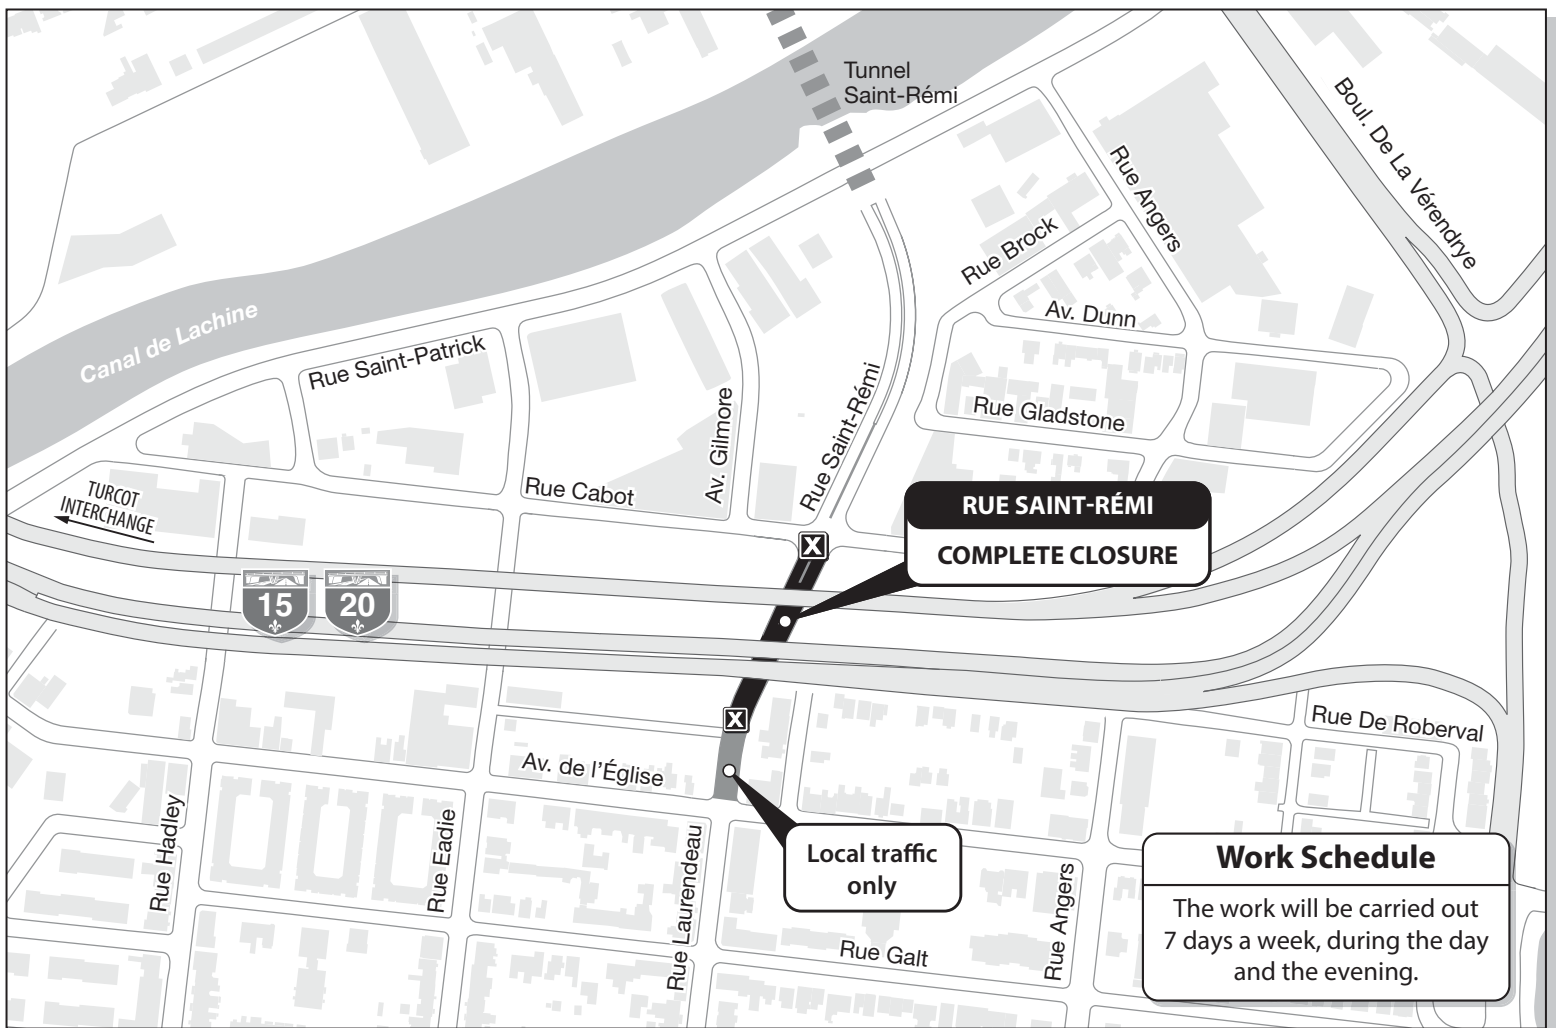

Avis aux résidents

Le ministère des Transports vous informe qu'un tronçon de la rue Saint-Rémi sera fermé à la circulation du lundi 29 mars 5 h jusqu'à la fin avril 2021. Cette entrave est nécessaire afin de réaliser des travaux de peinture sur les nouvelles infrastructures.

Fermeture sur le réseau local

- Fermeture de la rue Saint-Rémi entre la rue Cabot et l'avenue de l'Église.
- Détours balisés par les rues Eadie et Angers.
- Circulation locale permise sur la rue Saint-Rémi entre l'avenue de l'Église et la ruelle.

Pour plus d'information :

- 514 873-1372
- turcot.commentaires@transport.gouv.qc.ca
- [@MTQ_Turcot](https://twitter.com/MTQ_Turcot)
- www.turcot.gouv.qc.ca

Notice to residents

The ministère des Transports wishes to inform the population that a **section of rue Saint-Rémi will be closed to traffic starting Monday, March 29, 5 a.m. until late April 2021.** This closure is needed for the painting of new structures.

Closure of local network

- Closure of rue Saint-Rémi between rue Cabot and avenue de l'Église.
- Marked detours via rue Eadie and rue Angers.
- Local traffic allowed on rue Saint-Rémi between avenue de l'Église and the alley.