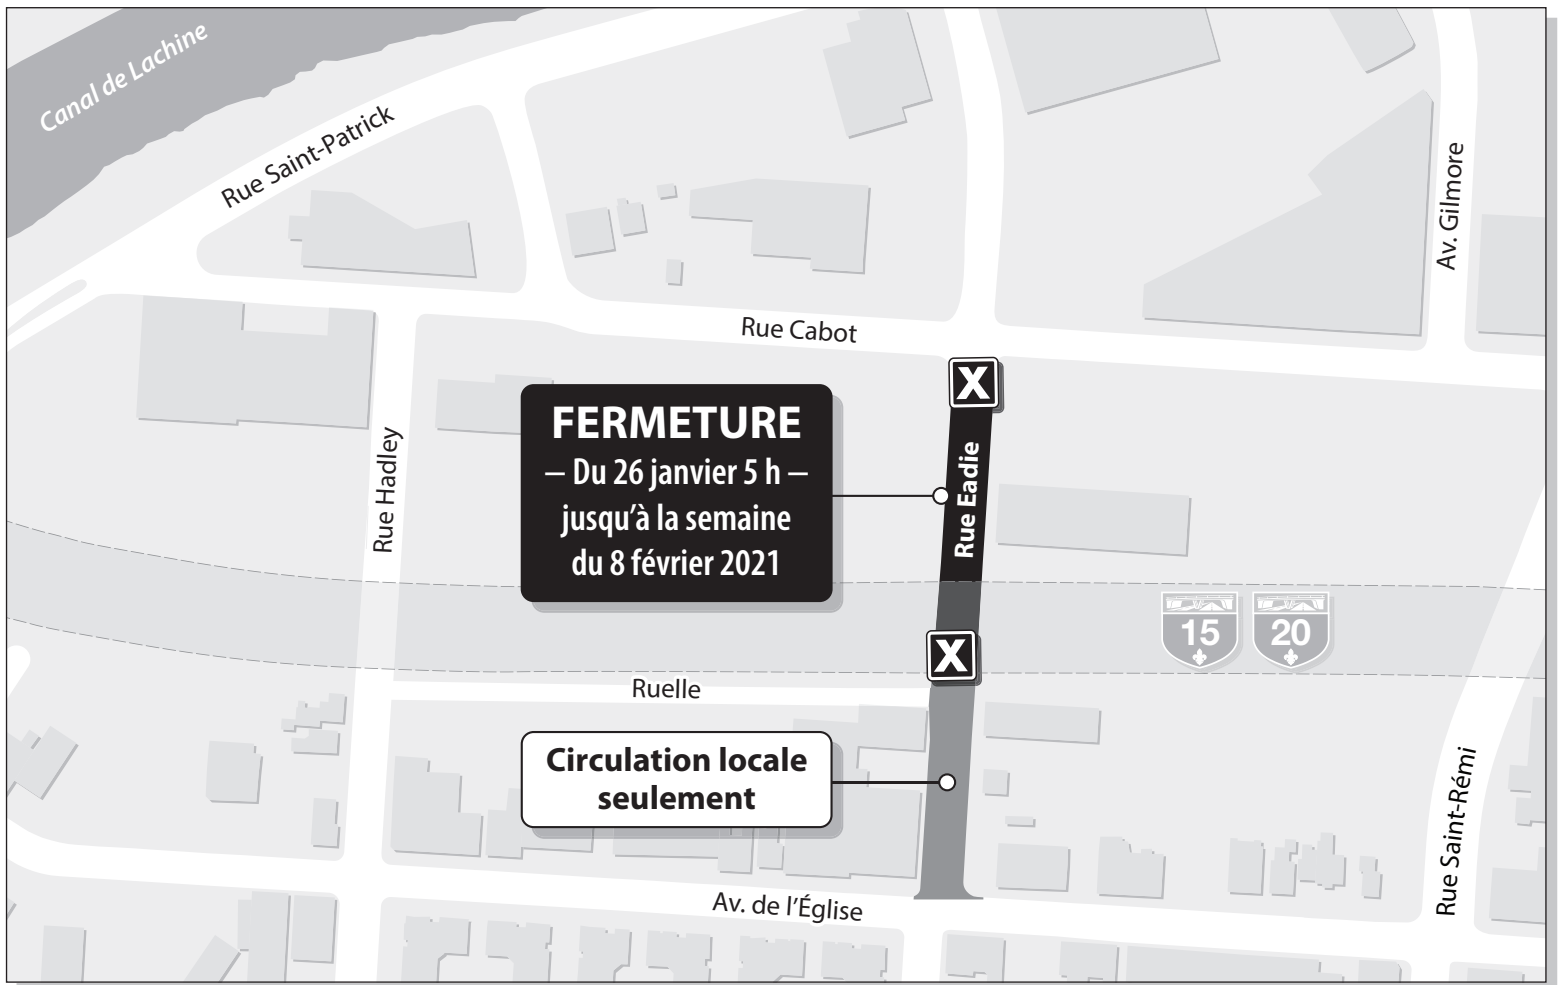

Avis aux résidents

Le ministère des Transports vous informe qu'un tronçon de la rue Eadie sera fermé du mardi 26 janvier 5 h jusqu'à la semaine du 8 février 2021. Cette entrave est nécessaire afin de réaliser des travaux de peinture sur les nouvelles infrastructures de l'autoroute 15.

Fermeture sur le réseau local

- Fermeture complète de la rue Eadie entre la rue Cabot et l'avenue de l'Église
- Circulation locale et stationnement sur rue permis sur la rue Eadie entre l'autoroute 15 et l'avenue de l'Église
- Détour balisé par les rues Saint-Patrick et Saint-Rémi