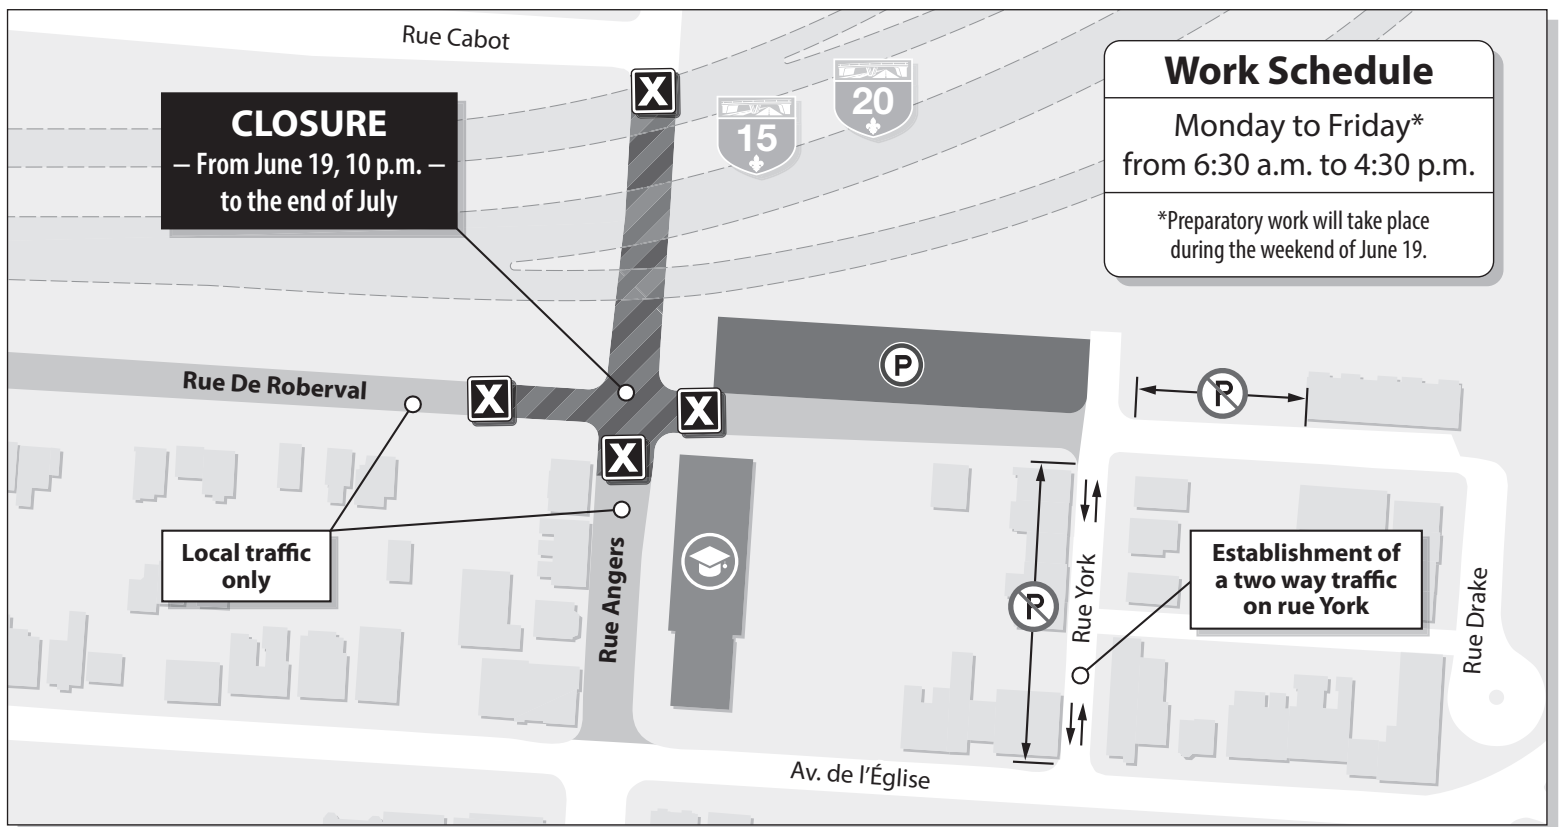

Avis aux résidents

Le ministère des Transports vous informe que **l'intersection des rues Angers et De Roberval sera reconstruite**, incluant la chaussée et les conduites de services publics. Les travaux seront réalisés **du 19 juin 22 h à la fin juillet 2020**.

Stationnement et accès

- **Un stationnement temporaire sera aménagé** en face de l'école primaire Marie-de-l'Incarnation et sera accessible à partir de la rue De Roberval **dès le 19 juin**.
- **L'accès aux résidences sera maintenu en tout temps durant les travaux.**

D'autres interruptions temporaires seront requises pendant les travaux. Un avis aux résidents sera distribué au moment opportun.

Notice to residents

The ministère des Transports wishes to inform you that **the intersection of rue Angers and rue De Roberval will be rebuilt**, including roadway and public service lines. The work will be carried out **from June 19, 10 p.m. to the end of July 2020**.

Parking and Access

- **A temporary parking will be available** in front of the Marie-de-l'Incarnation elementary school. It will be accessible from rue De Roberval **as soon as June 19**.
- **Access to the residences will be maintained during the work.**