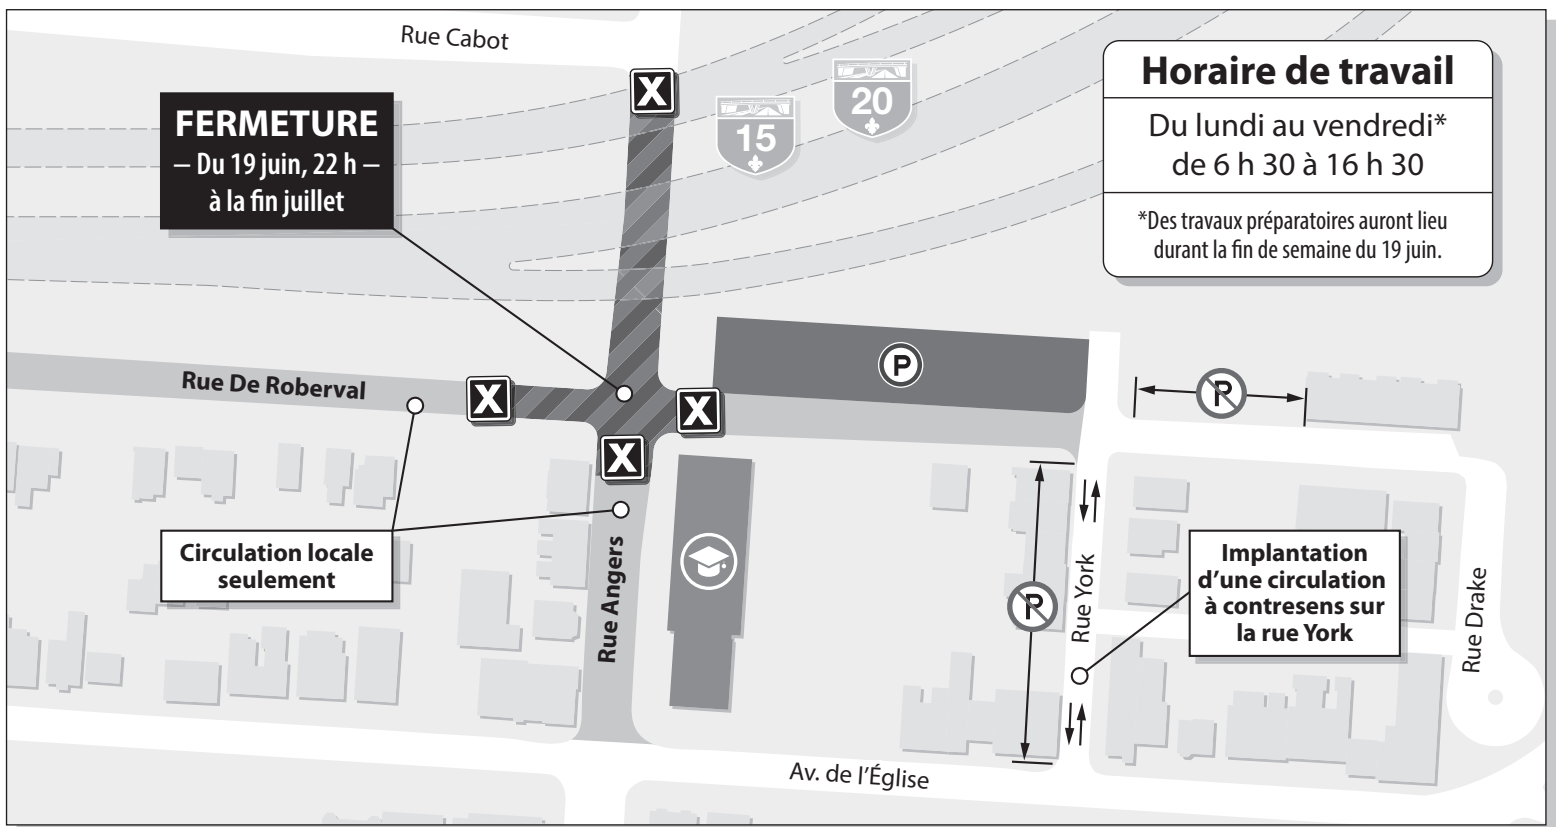

Avis aux résidents

Le ministère des Transports vous informe que **l'intersection des rues Angers et De Roberval sera reconstruite**, incluant la chaussée et les conduites de services publics. Les travaux seront réalisés **du 19 juin 22 h à la fin juillet 2020**.

Stationnement et accès

- **Un stationnement temporaire sera aménagé** en face de l'école primaire Marie-de-l'Incarnation et sera accessible à partir de la rue De Roberval **dès le 19 juin**.
- **L'accès aux résidences sera maintenu en tout temps durant les travaux.**

D'autres interruptions temporaires seront requises pendant les travaux. Un avis aux résidents sera distribué au moment opportun.

Notice to residents

The ministère des Transports wishes to inform you that **the intersection of rue Angers and rue De Roberval will be rebuilt**, including roadway and public service lines. The work will be carried out **from June 19, 10 p.m. to the end of July 2020**.

Parking and Access

- **A temporary parking will be available** in front of the Marie-de-l'Incarnation elementary school. It will be accessible from rue De Roberval **as soon as June 19**.
- **Access to the residences will be maintained during the work.**