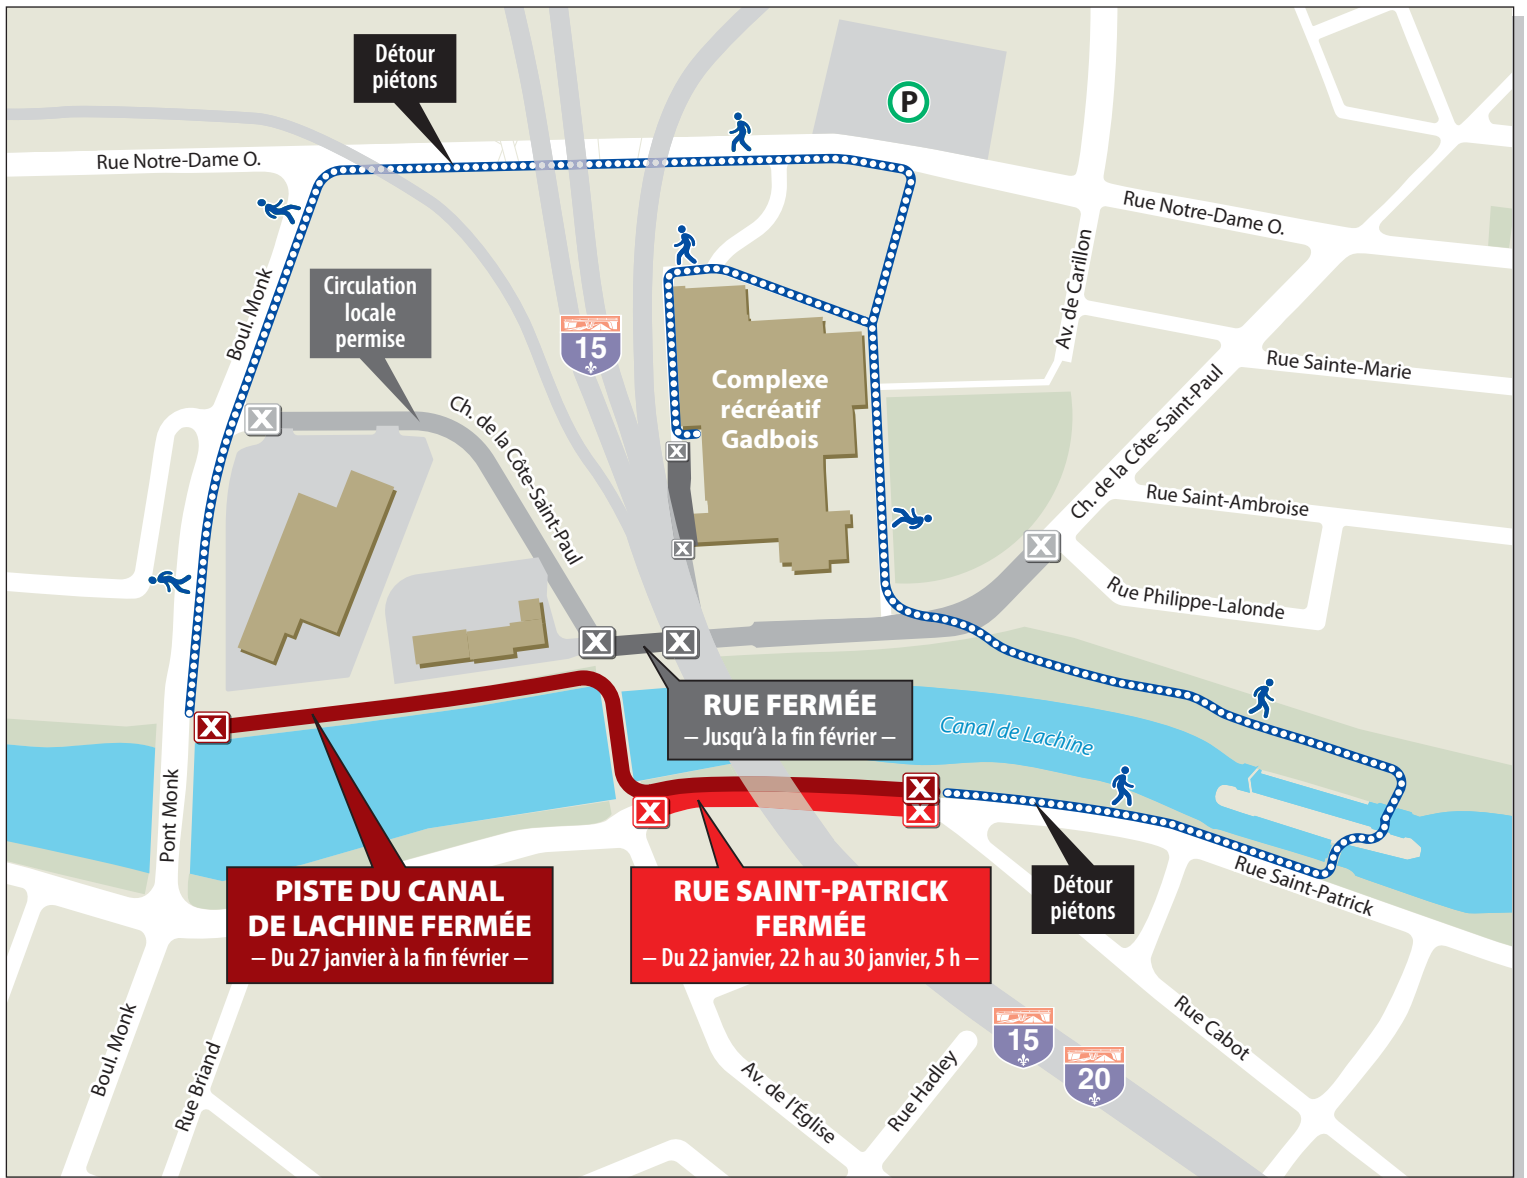

## FERMETURES DANS VOTRE SECTEUR

- **Fermeture de la rue Saint-Patrick** entre l'avenue de l'Église et la rue Cabot du 22 janvier, 22 h au 30 janvier, 5 h (détour par les rues Cabot, Eadie et l'avenue de l'Église)
- **Accès maintenu** au Complexe récréatif Gadbois durant les travaux
- **Maintien de la fermeture** du chemin de la Côte-Saint-Paul jusqu'à la fin février
- **Fermeture de la piste du canal de Lachine** du 27 janvier à la fin février