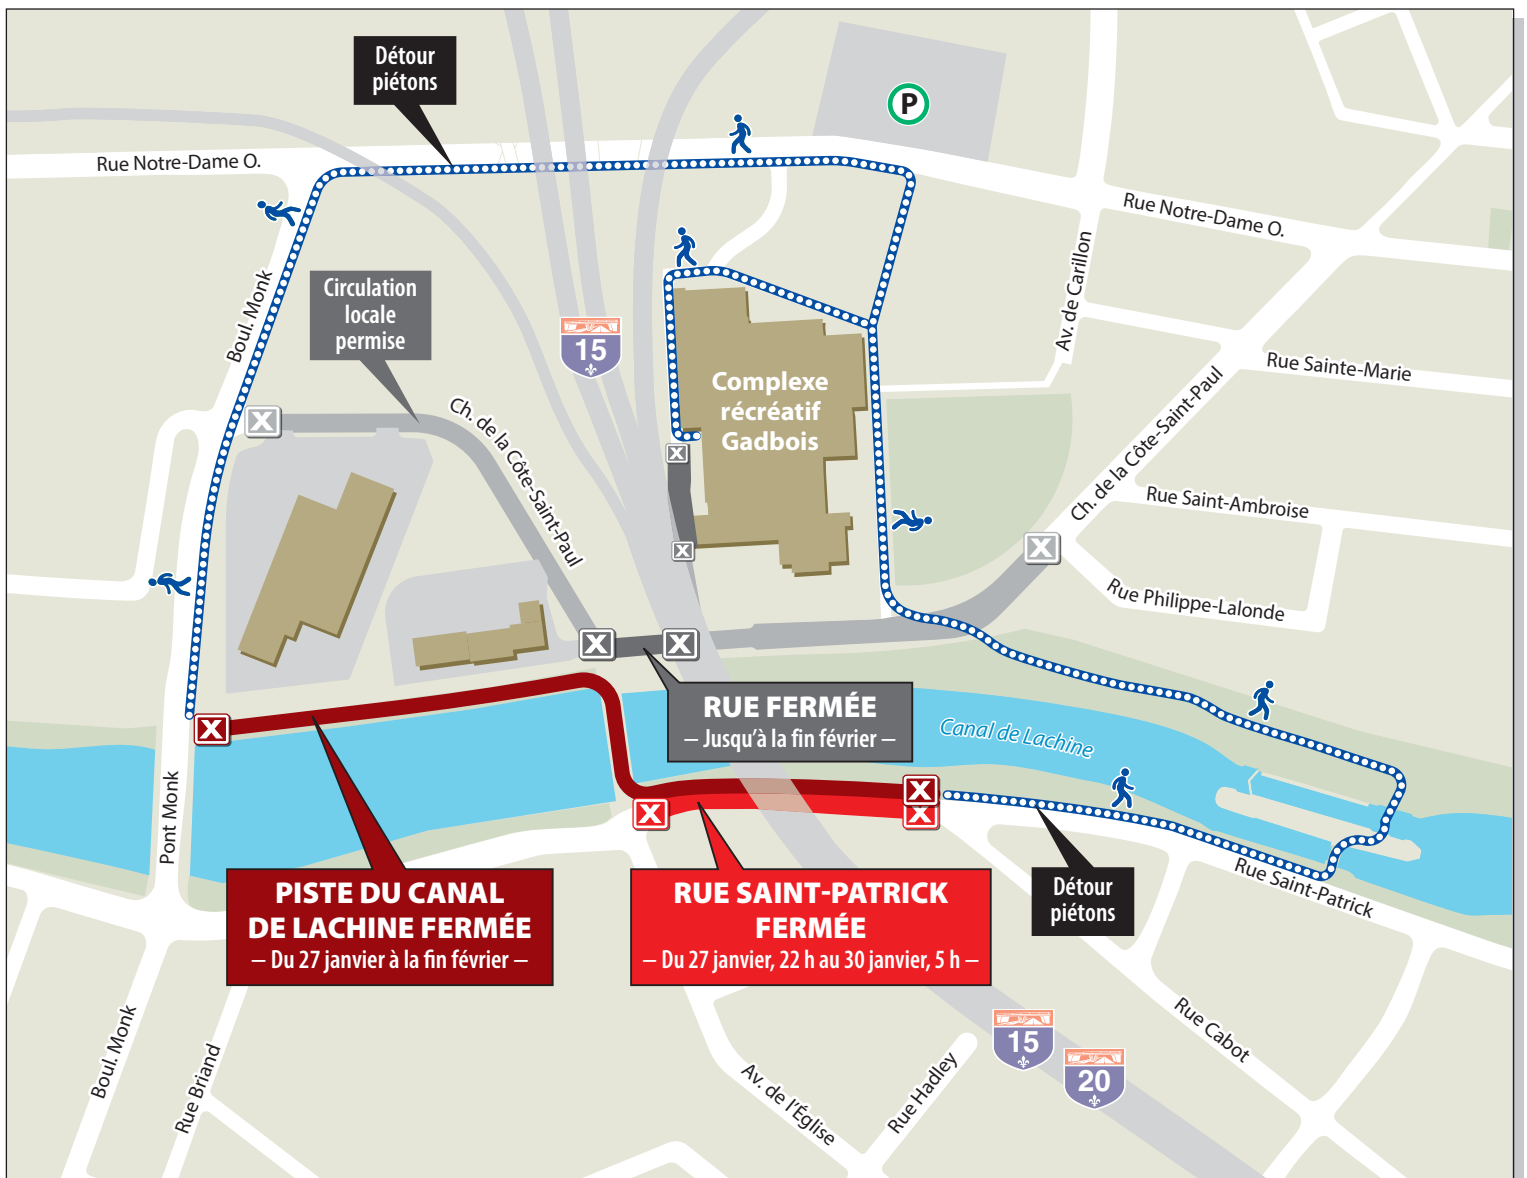

## FERMETURES DANS VOTRE SECTEUR

- **Fermeture de la rue Saint-Patrick** entre l'avenue de l'Église et la rue Cabot du 27 janvier, 22 h au 30 janvier, 5 h (détour par les rues Cabot, Eadie et l'avenue de l'Église)
- **Accès maintenu** au Complexe récréatif Gadbois durant les travaux
- **Maintien de la fermeture** du chemin de la Côte-Saint-Paul jusqu'à la fin février
- **Fermeture de la piste du canal de Lachine** du 27 janvier à la fin février