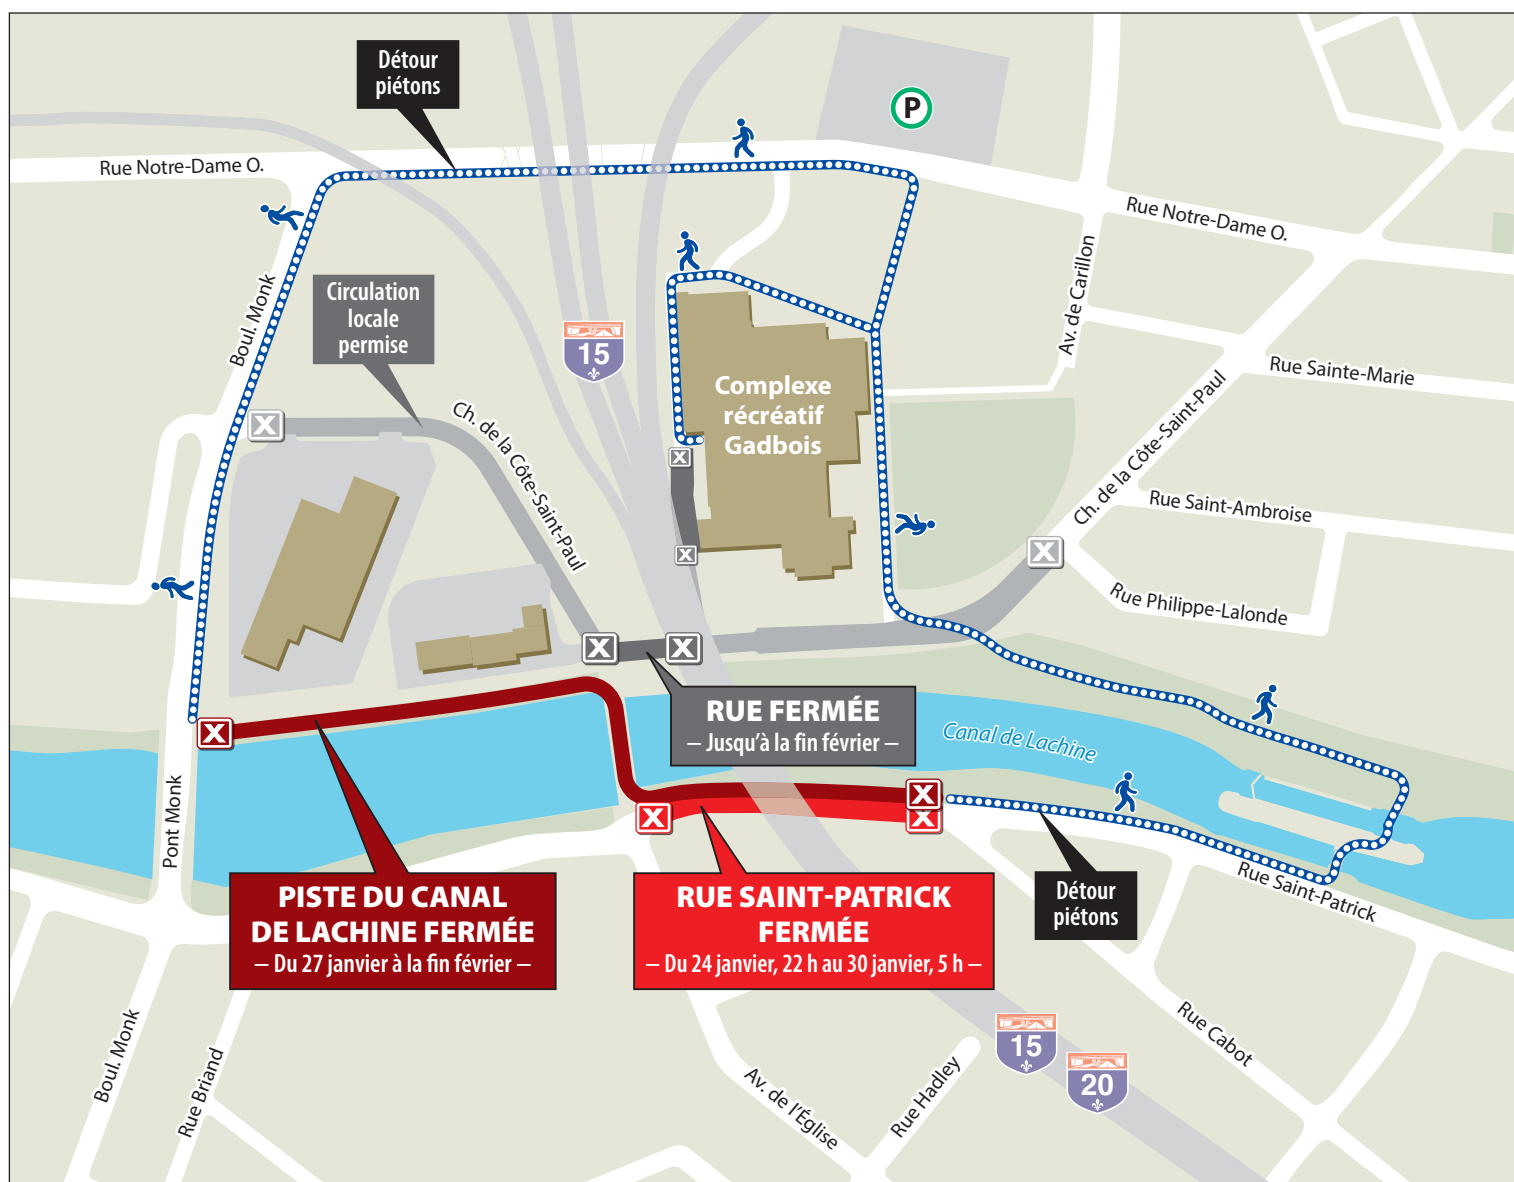

## FERMETURES DANS VOTRE SECTEUR

- **Fermeture de la rue Saint-Patrick** entre l'avenue de l'Église et la rue Cabot du 24 janvier, 22 h au 30 janvier, 5 h (détour par les rues Cabot, Eadie et l'avenue de l'Église)
- **Accès maintenu** au Complexe récréatif Gadbois durant les travaux
- **Maintien de la fermeture** du chemin de la Côte-Saint-Paul jusqu'à la fin février
- **Fermeture de la piste du canal de Lachine** du 27 janvier à la fin février