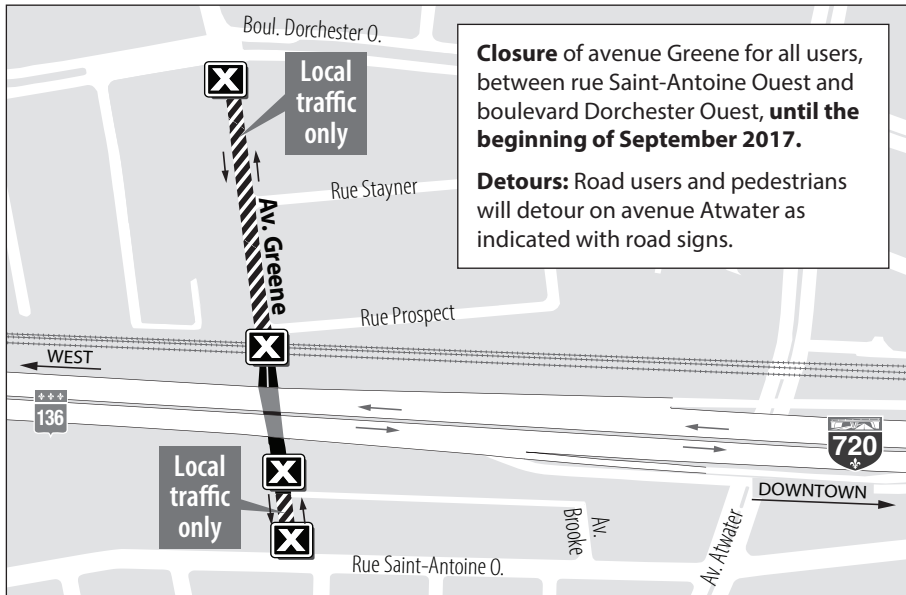

## TRAFFIC HINDRANCE

Starting from June 27, 8 pm

For more information:

- 514 873-1372

- [turcot.commentaires@transport.gouv.qc.ca](mailto:turcot.commentaires@transport.gouv.qc.ca)

- [@MTQ\\_Turcot](https://twitter.com/MTQ_Turcot)