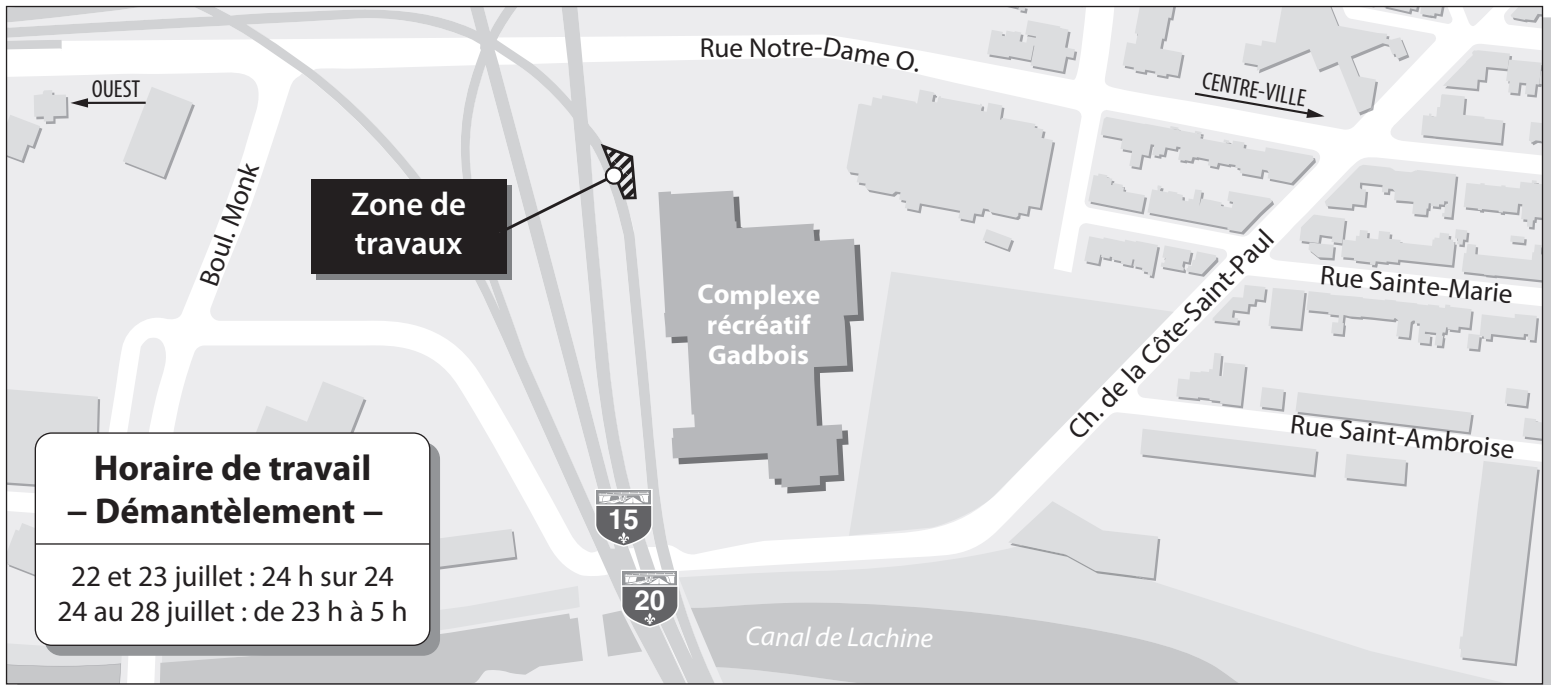

Avis aux résidents

Du 22 au 28 juillet, des opérations de démantèlement auront lieu de nuit et de fin de semaine dans votre secteur. **Ces travaux pourraient entraîner des niveaux sonores plus élevés qu'à l'habitude.**

Horaire de travail – Démantèlement –

22 et 23 juillet : 24 h sur 24
24 au 28 juillet : de 23 h à 5 h

Nature des travaux

Démantèlement d'une section de l'ancienne bretelle autoroutière.

Mesures d'atténuation

Le Ministère est conscient des désagréments que ces travaux peuvent occasionner, mais soyez assurés que toutes les mesures sont mises en place afin de réduire les impacts sur les résidents, notamment :

- Limitation du nombre d'équipements utilisés sur le chantier
- Installation de panneaux acoustiques autour de certains équipements fixes

Comités de bon voisinage Turcot

Un comité de bon voisinage, ouvert à tous, est en place dans votre secteur. Ces rencontres vous permettent d'en savoir davantage sur les travaux à venir et de poser vos questions.

Prochaine rencontre : **le mercredi 23 août à 19 h**
75, rue du Square-Sir-George-Étienne-Cartier

Pour plus d'information :

- 514 873-1372
- turcot.commentaires@transports.gouv.qc.ca
- @MTQ_Turcot
- www.turcot.gouv.qc.ca