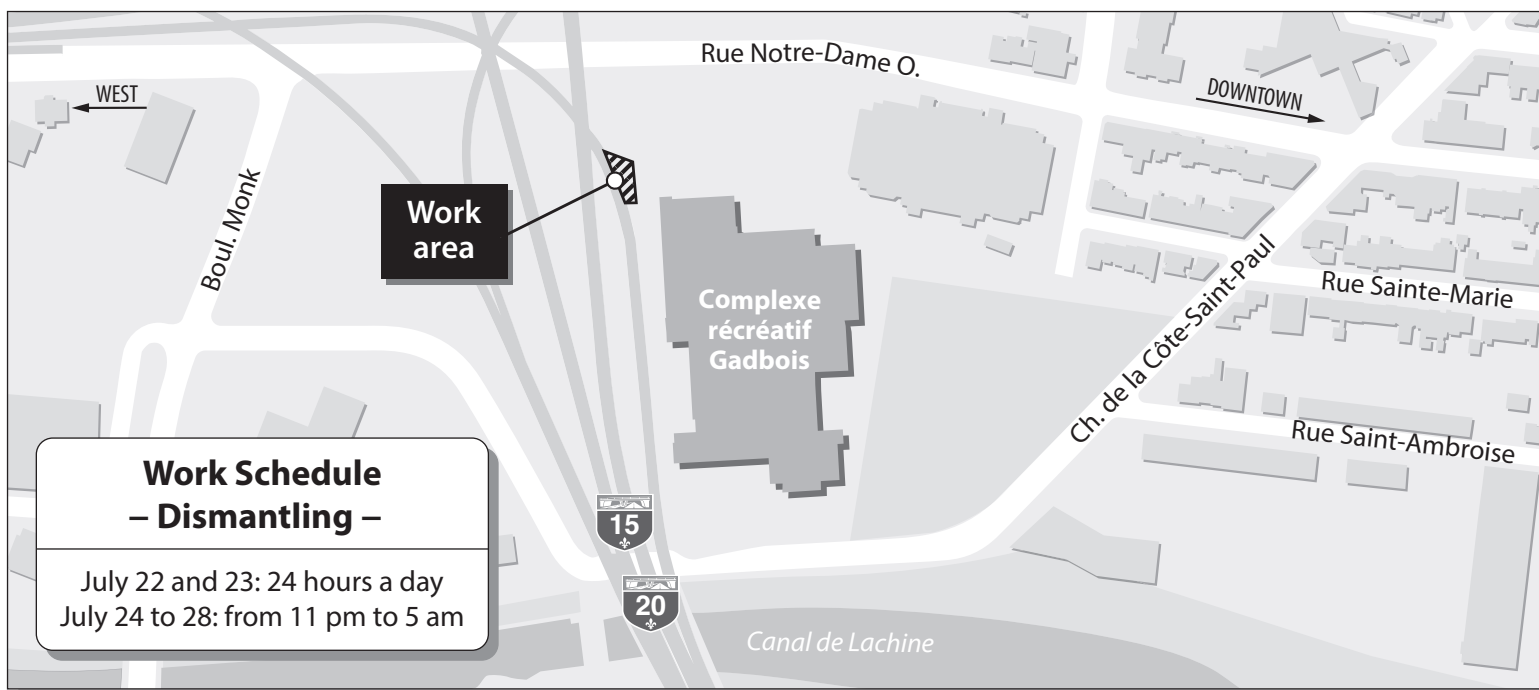

Notice to residents

From July 22 to 28, dismantling activities will be carried out at night and during the weekend in your area. **Noise levels higher than usual may occur.**

Work Description

Dismantling of the previous ramp.

Mitigation Measures

The Ministère is aware of the inconveniences that this work may cause, but the public is assured that all measures are being implemented to mitigate the impacts on residents, including:

- Limiting the number of equipment used on worksite
- Installing acoustic barriers around some fixed equipment

Turcot Neighbourhood Committee

A committee, open to the public, is taking place in your area. These meetings present work to come and allow the public to ask questions.

Next meeting: **Wednesday, August 23 at 7 pm**
75, rue du Square-Sir-George-Étienne-Cartier

For more information:

- 514 873-1372
- turcot.commentaires@transports.gouv.qc.ca
- [@MTQ_Turcot](https://twitter.com/MTQ_Turcot)
- www.turcot.gouv.qc.ca