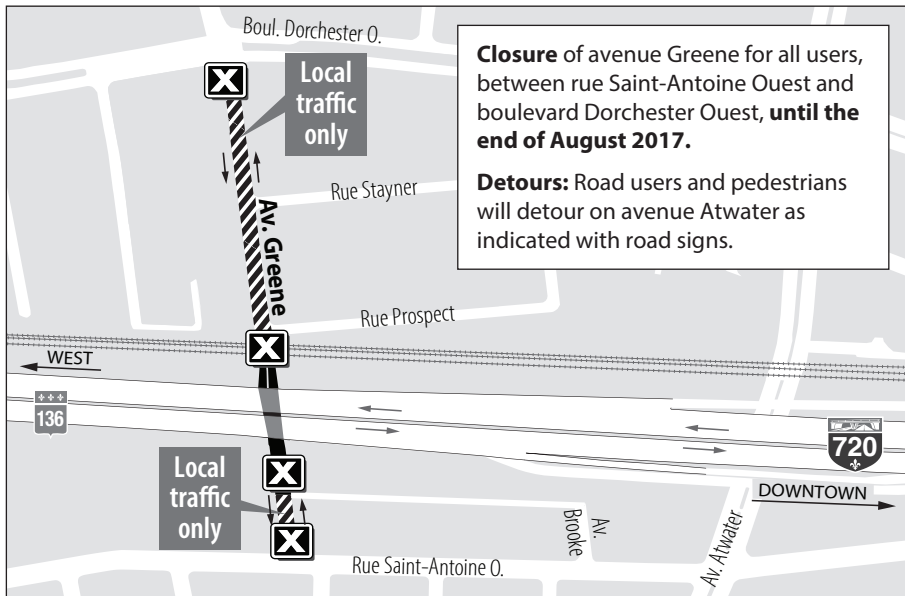

## TRAFFIC HINDRANCE

Starting from June 18, 8 pm

For more information:

- 514 873-1372

- [turcot.commentaires@transport.gouv.qc.ca](mailto:turcot.commentaires@transport.gouv.qc.ca)

- [@MTQ\\_Turcot](https://twitter.com/MTQ_Turcot)